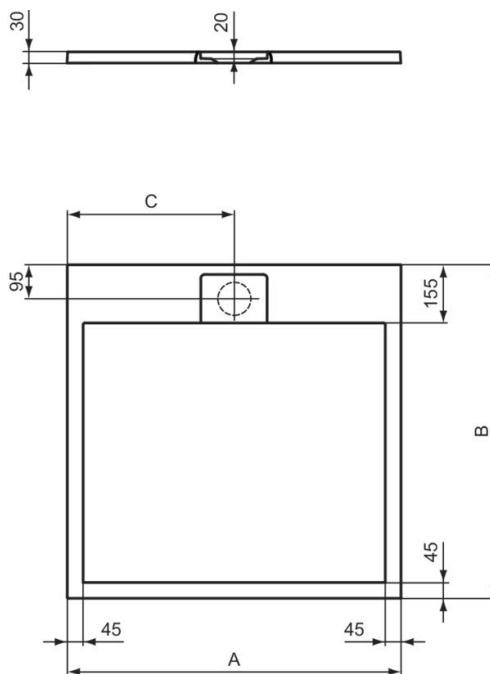

# Ultra Flat S Ideal Standard

Artikel-Nr.: T5229FV

## Quadrat-Brausewanne 800x800mm, bodeneben

Ultra Flat S Ideal Standard i.life Quadrat-Brausewanne  
800x800mm, bodeneben

Farbe: FV - Schiefer

Technologie: Ideal Solid

Eigenschaften: .

### Mehr Produktdetails:

Zulassungen: DIN EN 14527; DIN EN 251; DIN  
EN 51097 Klasse C

Gewicht (kg): 22,50

Material: Ideal Solid

Designer: Palomba Serafini Associati

Höhe (mm): 30

Breite (mm): 800

Länge (mm): 800

Form: Quadratisch

	A	B	C
<b>T5227</b>	900	900	450
<b>T5229</b>	800	800	400
<b>T5234</b>	1000	1000	500
<b>T5242</b>	1200	1200	600
<b>T5246</b>	700	700	350