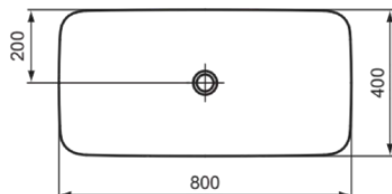

IPALYSS

E1391X8

IPALYSS | Schale 800x400x120 mm in powder, ohne Hahnloch, ohne Überlauf | Diamatec

Bild & Zeichnung

Allgemeine Informationen

Produktart	Schale
Marke	Ideal Standard
Kollektion	IPALYSS
Designer	Studio Levien
Farbcode	X8
Farbbeschreibung	Powder
Oberflächenveredelung	satin
Maximale Höhe (mm)	120
Maximale Breite (mm)	800
Ausladung (mm)	400
EAN Code	5017830542391
Nettogewicht (kg)	11.30

Funktionen

Downloads

- [BIM-UK](#)
- [BIM-DE](#)
- [Montageanleitung](#)

Produktstandards & Zertifikate

Normen	EN 14688
Declaration of Performance classification (DoP)	CL00

Produktspezifikationen

Ablagefläche	Ohne
Barrierefreies Produkt	Nein
Anzahl von Waschbecken	1
Mit Rückwand	Nein
Mit Überlauf	Nein
Anzahl von Hahnlöchern je Waschbecken	0
Geschliffene Unterseite	Ja
Mit Verschlussstopfen	Nein
Mit Siphon	Nein
Material	Oberteil mit keramischen Dichtscheiben
Materialspezifikation	Diamatec
PVD Technologie	Nein
Diamatec Technologie	Ja
IdealPlus Technologie	Nein