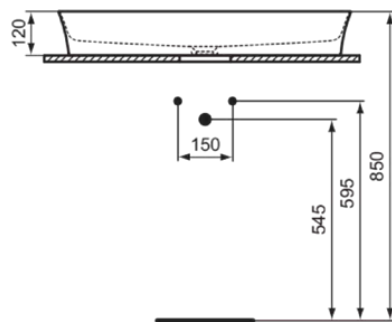

## E1391X8

IPALYSS | Schale 800x400x120 mm in powder, ohne Hahnloch, ohne Überlauf | Diamatec

### Allgemeine Informationen

Produktart	Schale
Marke	Ideal Standard
Kollektion	IPALYSS
Designer	Studio Levien
Farbcode	X8
Farbbeschreibung	Powder
Oberflächenveredelung	satin
Maximale Höhe (mm)	120
Maximale Breite (mm)	800
Ausladung (mm)	400
EAN Code	5017830542391
Nettogewicht (kg)	11.30