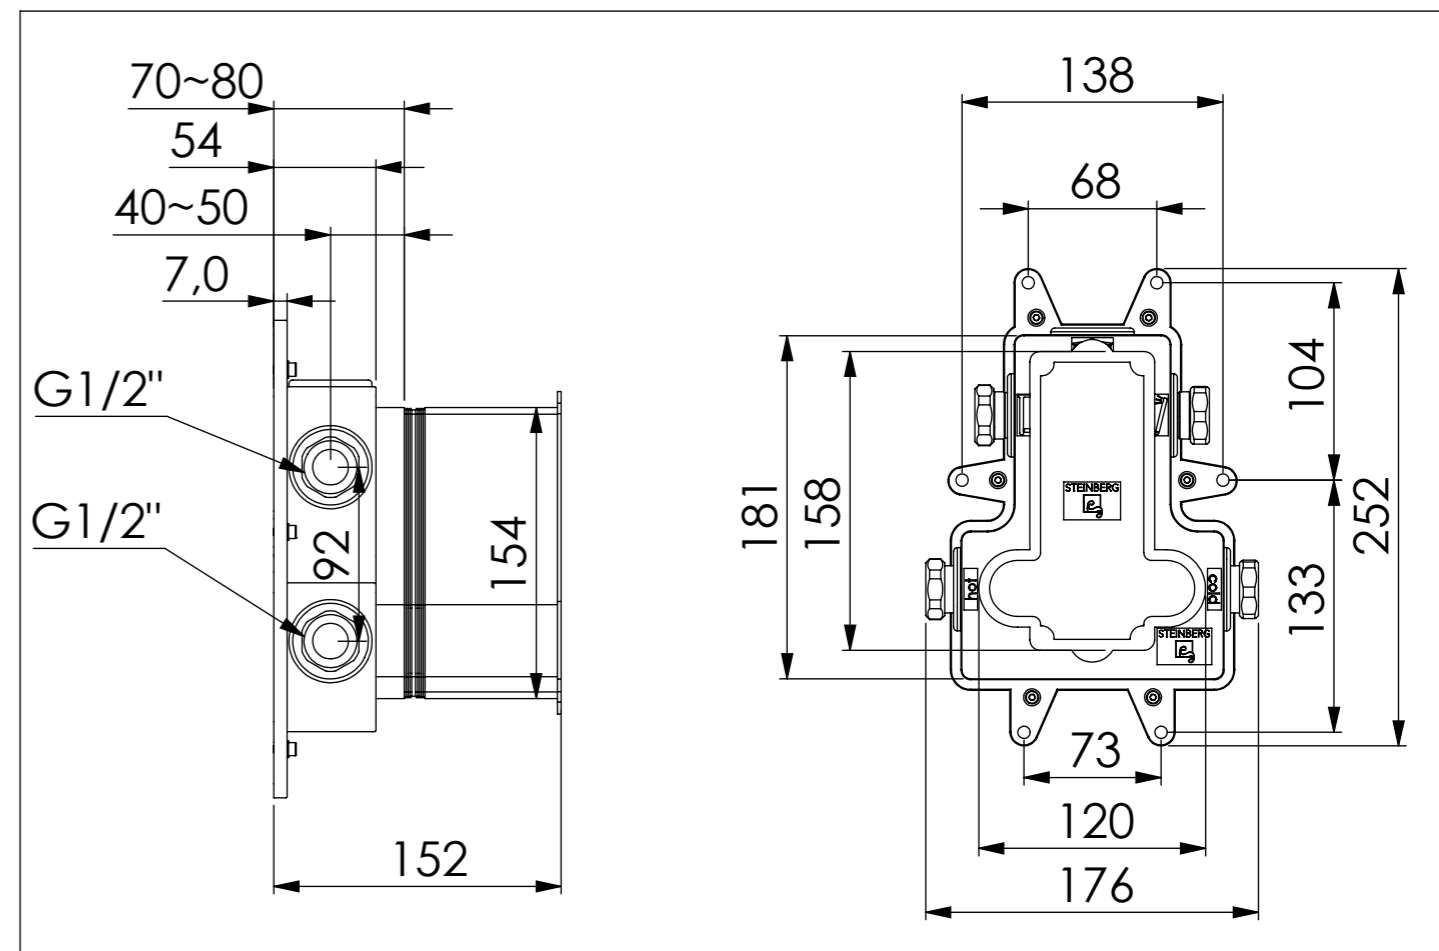

STEINBERG

Unterputz Einbaukörper 1/2"

Concealed set 1/2"
Art.Nr. 010 4140 BN

Installation / Installation

Technische Zeichnung / technical drawing

Explosionszeichnung / Exploded Drawing