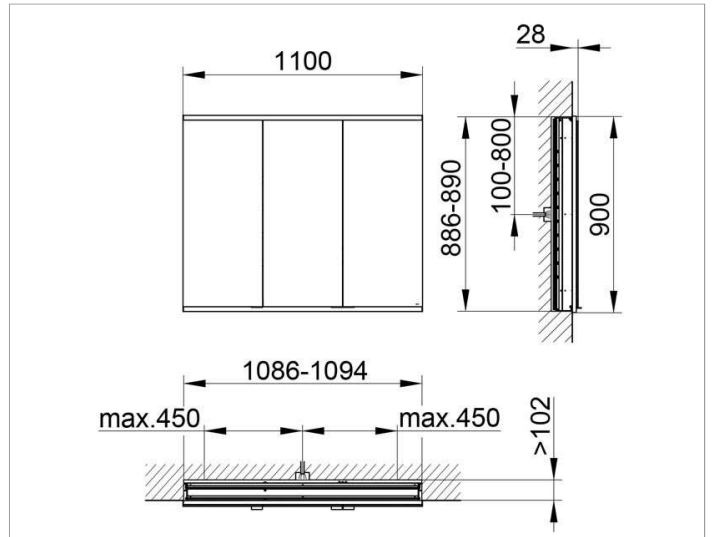

Royal Modular 2.0
800320111000000 Spiegelschrank

PRODUKT

ZEICHNUNG

EEK: A++, A+, A ,

OBERFLÄCHE

silber-eloxiert

ABMESSUNG

1100 x 900 x 120 mm