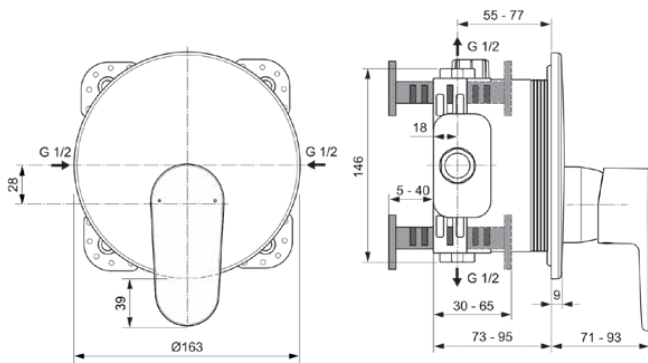

## A7349SI

CERAFINE MODEL O | Brausearmatur UP Bausatz 2 163x71x202 mm in silber, Kit 1 required (A1000), 23 l/min (3 bar) | Click-Technologie

### Allgemeine Informationen

Produktkategorie:	Brausearmaturen
Produktart:	Brausearmatur UP Bausatz 2
Marke:	Ideal Standard
Kollektion:	CERAFINE MODEL O
Designer:	Ideal Standard
Colour:	SI - Silber
Oberflächenveredelung:	satin
Maximale Höhe (mm):	202
Maximale Breite (mm):	163
Ausladung (mm):	71 - 93
Befestigungsart:	Kit 1 benötigt
Empfohlenes Unterputz-Kit:	A1000
Nettogewicht (kg):	1.19
EAN Code:	3800861123170

### Produktspezifikationen

Anzahl der Rosette(n):	1
Anzahl der Griffe:	2
Farbcode:	SI
Farbbeschreibung:	silber
Cool Body Technologie:	Nein
Absperrbare S-Anschlüsse:	Nein
Einstellbar Spülzeit:	Nein
Griffposition:	Vorderseite
Material:	Metall
Material der Rosette(n):	Kunststoff
Materialspezifikation:	Messing
Maximaler Durchfluss bei 3 bar (l/min):	23
Maximaler Durchfluss bei 3 bar (l/min) für alle Auslässe:	23
Durchfluss bei 3 bar (l) - Auslauf:	23
Betriebs-Höchstdruck (bar):	10