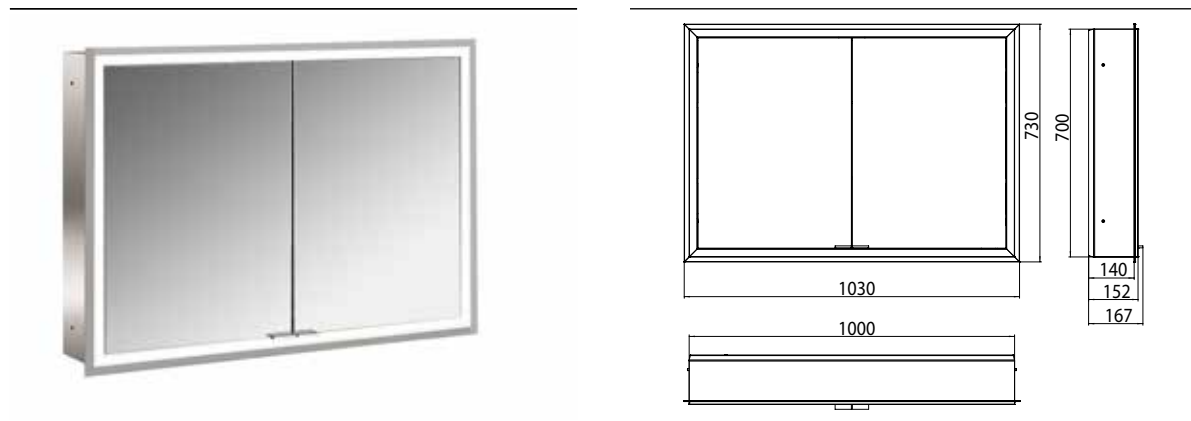

PRODUKTINFORMATION

Lichtspiegelschrank prime, 1.000 mm, 2 Türen, Unterputzmodell, IP 20 aluminium/weiss

Art.-Nr.9497 051 93

mit verspiegelter- oder weißer Glasrückwand, 2 stufenlos einstellbare Ablagen, 2 Türen, 2 Steckdosen und 1 Lichtschalter, Höhe: 730 mm, LED-Beleuchtung rundum (ca. 4.000 K)