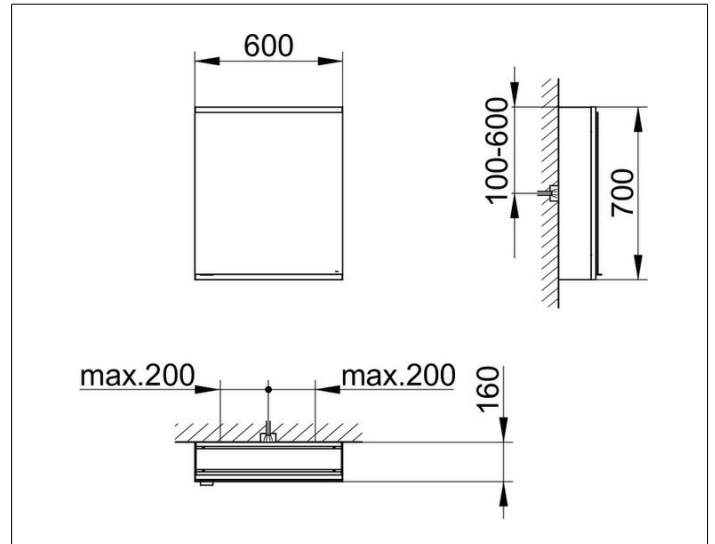

Royal Modular 2.0  
800111060100100 Spiegelschrank

PRODUKT

ZEICHNUNG

EEK: C ,

OBERFLÄCHE

silber-eloxiert

ABMESSUNG

600 x 700 x 160 mm