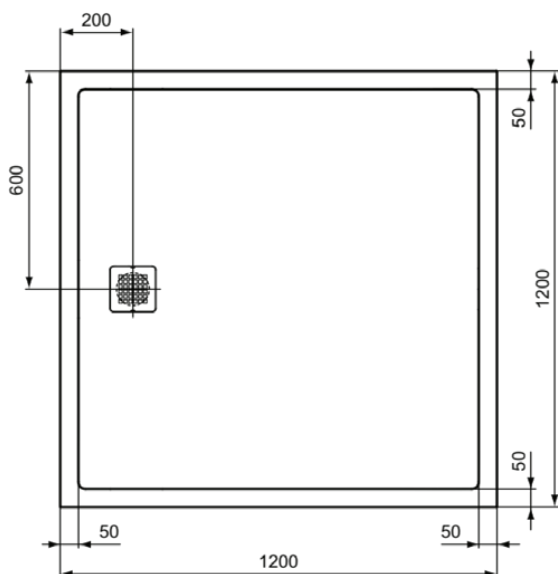

## K8318FS

ULTRA FLAT S | Rechteck-Brausewanne 1200x1200x30 mm in quarzgrau, ohne Ablaufgarnitur  
| Antibakteriell, Rutschhemmende Oberfläche, Barrierefrei, gemäß DIN 18040, Zuschneidbar, Easy repair, 30 mm Höhe

### Allgemeine Informationen

Produktart	Rechteck-Brausewanne
Marke	Ideal Standard
Kollektion	ULTRA FLAT S
Farbcode	FS
Farbbeschreibung	Quarzgrau
Oberflächenveredelung	Matt
Maximale Höhe (mm)	30
Maximale Breite (mm)	1200
Ausladung (mm)	1200
EAN Code	4015413077477
Nettogewicht (kg)	50.00