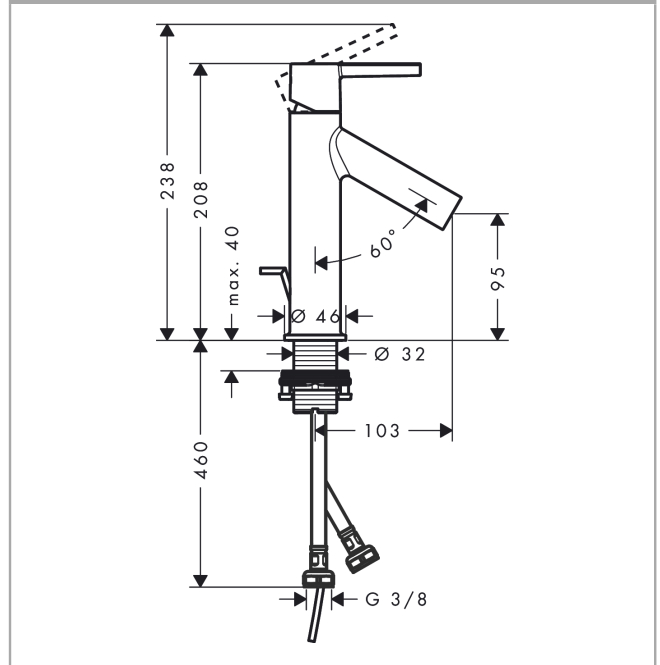

AXOR Starck

Einhebel-Waschtismischer 100 CoolStart mit Hebelgriff und Zugstangen-Ablaufgarnitur

Oberfläche: **Brushed Nickel** Artikelnummer: **10007820**

Merkmale

- besteht aus: Einhebel-Waschtismischer, Ablaufgarnitur
- ComfortZone 100
- Ausladung: 103 mm
- Auslaufhöhe: 95 mm
- Griffvariante: Hebelgriff
- Strahlart: Normalstrahl
- maximale Durchflussmenge bei 3 bar: 3,5 l/min
- Keramikmischsystem
- Temperaturbegrenzung einstellbar
- für Durchlauferhitzer geeignet
- Zugstangen-Ablaufgarnitur G 1¼
- Anschlussart: G ¾ Anschlussschläuche
- Anschlussgröße: DN15
- Kaltwasser in Griff-Grundstellung
- EU-Taxonomie: max. 6 l/min - wesentlicher Beitrag (SC) möglich
- DVGW NW-6506BT0622
- P-IX 28555/IO

Technologie

Zertifikate / Nachhaltigkeit

AXOR Starck
Einhebel-Waschtischmischer 100 CoolStart mit Hebelgriff und Zugstangen-Ablaufgarnitur
 Oberfläche: **Brushed Nickel** Artikelnummer: **10007820**

Produktabbildung

Maßzeichnung

Durchflussdiagramm