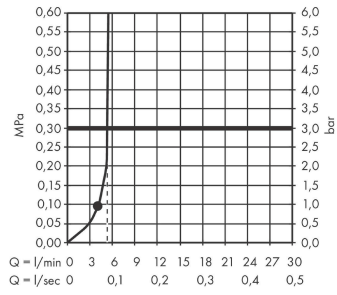

#### Produktabbildung

#### Maßzeichnung

**Pulsify E**

**Brauseset 100 1jet EcoSmart+ mit Brausestange 65 cm**

Oberfläche: **Mattweiß** Artikelnummer: **24371700**

**Durchflussdiagramm**

**Pulsify E**  
**Brauseset 100 1jet EcoSmart+ mit Brausestange 65 cm**  
 Oberfläche: **Mattweiß** Artikelnummer: **24371700**