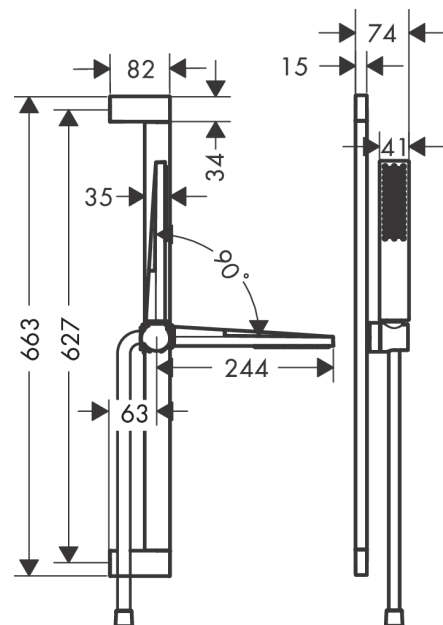

##### Merkmale

- besteht aus: Stabhandbrause, Brausestange, Brauseschlauch, Handbrausehalterung
- Brausekopfgröße: 100 x 25 mm
- Strahlart: PowderRain
- maximale Durchflussmenge bei 3 bar: 5 l/min
- Mindestfließdruck: 0,9 bar
- Handbrausehalterung für rechts- und linksseitige Montage
- Handbrausehalterung aus Metall
- Wandbefestigung: Schraubbefestigung
- Wandstützen aus Kunststoff
- Brausestangentyp: schwenkbare Brausestange
- Profil Brausestange: kubisch
- Gesamtlänge Brausestange: 663 mm
- Bohrabstand 627 mm
- Brauseschlauch mit beidseitig konischer Mutter
- brauseseitiger Drehwirbel gegen lästiges Verdrehen des Brauseschlauches
- EU-Taxonomie: max. 6 l/min - wesentlicher Beitrag (SC) möglich
- Schieberarretierung: Handbrausehalterung mit Arretierung

#### Maßzeichnung

**Pulsify E**

**Brauseset 100 1jet EcoSmart+ mit Brausestange 65 cm**

Oberfläche: **Mattweiß** Artikelnummer: **24371700**

**Durchflussdiagramm**

**Pulsify E**  
**Brauseset 100 1jet EcoSmart+ mit Brausestange 65 cm**  
 Oberfläche: **Mattweiß** Artikelnummer: **24371700**