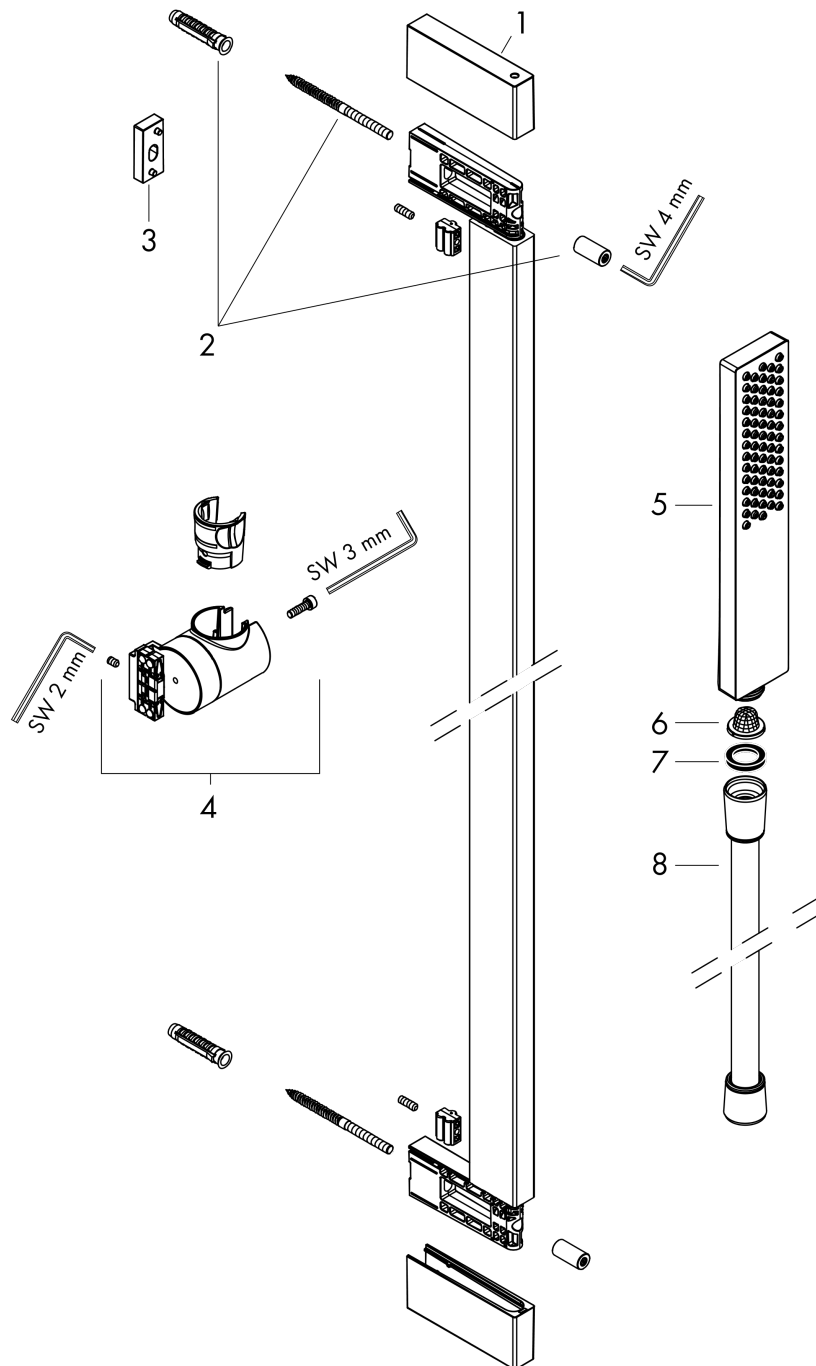

##### Merkmale

- besteht aus: Stabhandbrause, Brausestange, Brauseschlauch, Handbrausehalterung
- Brausekopfgröße: 100 x 25 mm
- Strahlart: PowderRain
- maximale Durchflussmenge bei 3 bar: 5 l/min
- Mindestfließdruck: 0,9 bar
- Handbrausehalterung für rechts- und linksseitige Montage
- Handbrausehalterung aus Metall
- Wandbefestigung: Schraubbefestigung
- Wandstützen aus Kunststoff
- Brausestangentyp: schwenkbare Brausestange
- Profil Brausestange: kubisch
- Gesamtlänge Brausestange: 663 mm
- Bohrabstand 627 mm
- Brauseschlauch mit beidseitig konischer Mutter
- brauseseitiger Drehwirbel gegen lästiges Verdrehen des Brauseschlauches
- EU-Taxonomie: max. 6 l/min - wesentlicher Beitrag (SC) möglich
- Schieberarretierung: Handbrausehalterung mit Arretierung

#### Produktabbildung

#### Maßzeichnung

**Pulsify E**

**Brauseset 100 1jet EcoSmart+ mit Brausestange 65 cm**

Oberfläche: **Mattweiß** Artikelnummer: **24371700**

**Durchflussdiagramm**

**Pulsify E**  
**Brauseset 100 1jet EcoSmart+ mit Brausestange 65 cm**  
 Oberfläche: **Mattweiß** Artikelnummer: **24371700**

Explosionszeichnung

Baujahr: >04/23

**Pulsify E**

**Brauseset 100 1jet EcoSmart+ mit Brausestange 65 cm**

Oberfläche: **Mattweiß** Artikelnummer: **24371700**

**Ersatzteilliste**

Baujahr: >04/23

Pos.	Beschreibung	Artikelnummer	PG	VE
1	Abdeckung	94729700	56	1
2	Befestigungsteile	94726000	7	1
3	Fliesenausgleichsscheibe 7 mm	94728000	3	1
4	Schieber kompl.	94727700	65	1
5	Handbrause	24321700	98	1
6	Sieb	92672000	2	1
7	Dichtung	98058000	1	1
8	Brauseschlauch Isiflex'B 1,60 m	28276700	98	1