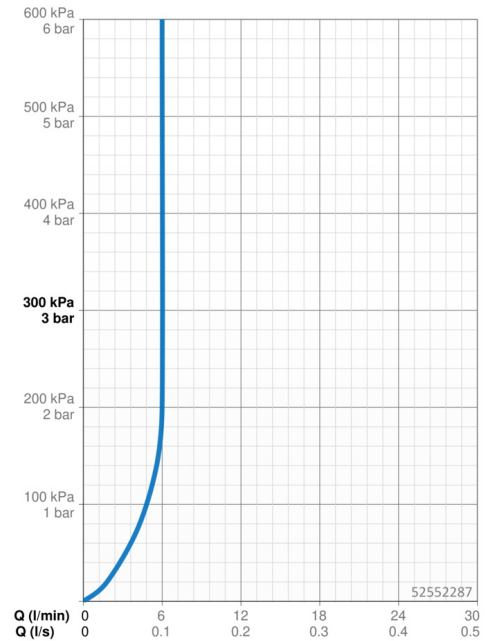

Technische Daten

Durchflusseigenschaften

Durchfluss bei 3 bar (mit Durchflussregler) **6.0 l/min**

Technische Eigenschaften

DN-Größe (Nennmaß) **DN15**
Warmwasserversorgung **max. +80°C**
Arbeitsdruck **0.5-10 bar**
Anschlussgröße **G3/8**
Ausladung **139 mm**
Sicherungseinrichtung (EN1717) **AA**
Werkstoff **Messing**

Vorschriften

EN Standard **EN 817**

Zulassungen und Deklarationen

Konformitätserklärung **DoC**