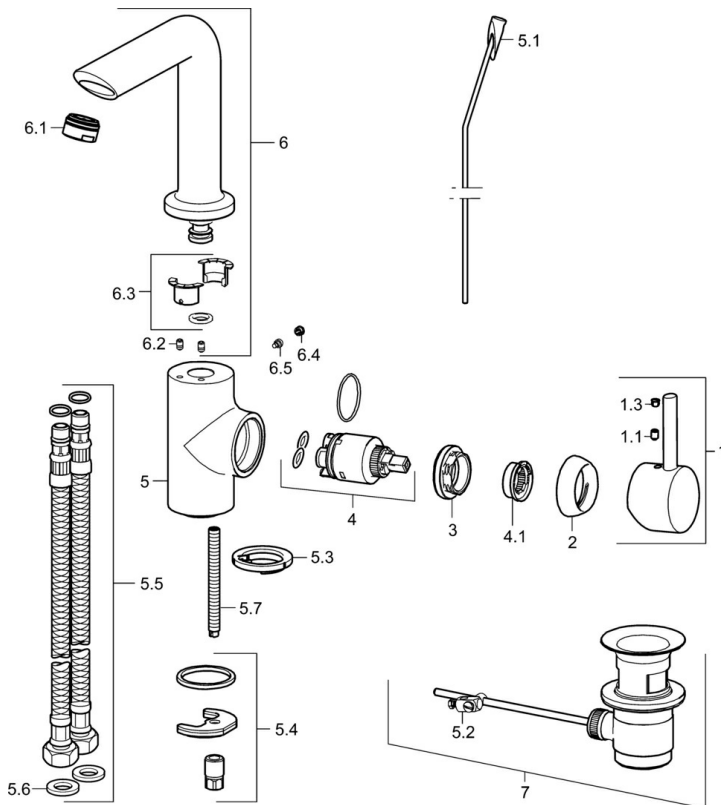

EAN: 4015474274167  
[static.hansa.com/52552287](https://static.hansa.com/52552287)

- Waschtisch
- Einhebelmischer, Seitenbedient
- Standmontage
- Chrom
- Schwenkbarer Auslauf, Anschlag herausnehmbar
- PCA® konstante Durchflussleistung unabhängig vom Fließdruck
- Hebel mit W+K-Kennzeichnung, Pinhebel, Einhandbedienhebel/Griff
- Temperaturbegrenzer, Heißwassersperre einstellbar (im Lieferumfang enthalten)
- ø 3.5 classic Steuerpatrone mit keramischen Dichtscheiben zur Wassermengen- und Temperatureinstellung
- Anschluss über flexible Druckschläuche
- Armaturenkörper aus entzinkungsbeständigem Messing (DZR), Rapid-Montagesystem
- Ohne Ablaufgarnitur, Ohne Zugstangenbohrung

### Technische Eigenschaften

DN-Größe (Nennmaß) **DN15**  
 Warmwasserversorgung **max. +80°C**  
 Arbeitsdruck **0.5-10 bar**  
 Anschlussgröße **G3/8**  
 Ausladung **139 mm**  
 Sicherungseinrichtung (EN1717) **AA**  
 Werkstoff **Messing**

### Vorschriften

EN Standard **EN 817**

### SP52542287

	Name	Art.-Nr.
1	Hebel	59913842
1.1	Schraube, M5x8, SW2.5	59904755
1.3	Dekorkappe Grau	59912112
2	Abdeckkappe, 33x3 mm	59912504
3	Spann-Mutter, M40x1	1003409V
4	Kartusche, 3.5 Classic	59913075
4.1	Temperatur-Anschlagring	59912325
5.1	Zugstange mit Knopf	59912804
5.1	Zugstange mit Knopf	59913652
5.2	Gelenkstück	59904624
5.3	Bodendichtung	59914591
5.4	Befestigungssatz	59910749
5.5	Anschlußschlauch, L=430, G3/8-M8x1	59913964
5.6	Dichtung, 9.5x14.4x2	59912551
5.7	Befestigungsschraube, M8x1, L=140	59912474
6	Auslauf	59914198
6.1	Luftsprudler, M24x1, 6 l/min	59913727
6.2	Befestigungsschraube, M4x8	59913989
6.3	Dichtungskit	59911884
6.4	Blindstopfen	59911840
6.5	Schraube, M4x7	59902075
7	Ablaufgarnitur	59904620
7	Ablaufgarnitur, (2019-)	59914764