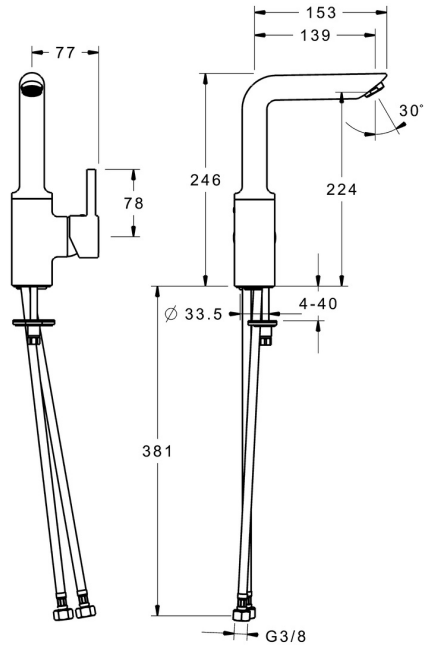

EAN: 4015474274167  
[static.hansa.com/52552287](https://static.hansa.com/52552287)

- Waschtisch
- Einhebelmischer, Seitenbedient
- Standmontage
- Chrom
- Schwenkbarer Auslauf, Anschlag herausnehmbar
- PCA® konstante Durchflussleistung unabhängig vom Fließdruck
- Hebel mit W+K-Kennzeichnung, Pinhebel, Einhandbedienhebel/Griff
- Temperaturbegrenzer, Heißwassersperre einstellbar (im Lieferumfang enthalten)
- ø 3.5 classic Steuerpatrone mit keramischen Dichtscheiben zur Wassermengen- und Temperatureinstellung
- Anschluss über flexible Druckschläuche
- Armaturenkörper aus entzinkungsbeständigem Messing (DZR), Rapid-Montagesystem
- Ohne Ablaufgarnitur, Ohne Zugstangenbohrung

### Technische Eigenschaften

DN-Größe (Nennmaß) **DN15**  
 Warmwasserversorgung **max. +80°C**  
 Arbeitsdruck **0.5-10 bar**  
 Anschlussgröße **G3/8**  
 Ausladung **139 mm**  
 Sicherungseinrichtung (EN1717) **AA**  
 Werkstoff **Messing**

### SP52542287

	Name	Art.-Nr.
1	Hebel	59913842
1.1	Schraube, M5x8, SW2.5	59904755
1.3	Dekorkappe Grau	59912112
2	Abdeckkappe, 33x3 mm	59912504
3	Spann-Mutter, M40x1	1003409V
4	Kartusche, 3.5 Classic	59913075
4.1	Temperatur-Anschlagring	59912325
5.1	Zugstange mit Knopf	59912804
5.1	Zugstange mit Knopf	59913652
5.2	Gelenkstück	59904624
5.3	Bodendichtung	59914591
5.4	Befestigungssatz	59910749
5.5	Anschlußschlauch, L=430, G3/8-M8x1	59913964
5.6	Dichtung, 9.5x14.4x2	59912551
5.7	Befestigungsschraube, M8x1, L=140	59912474
6	Auslauf	59914198
6.1	Luftsprudler, M24x1, 6 l/min	59913727
6.2	Befestigungsschraube, M4x8	59913989
6.3	Dichtungskit	59911884
6.4	Blindstopfen	59911840
6.5	Schraube, M4x7	59902075
7	Ablaufgarnitur	59904620
7	Ablaufgarnitur, (2019-)	59914764