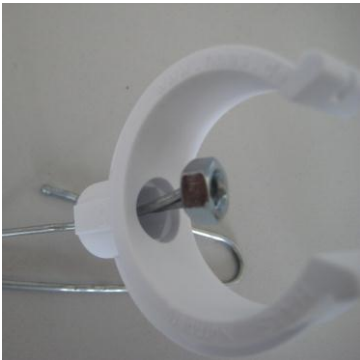

Art.-Nr.: ohne Nummer

Kodierung:

Bezeichnung: HALTEKLAMMER

Arbeitsgang: Montage Mutter in Halteklammer

Zu verwendende Materialien

Art.-Nr.: Bezeichnung:

Stk.:

902067
3876

HALTEKLAMMER
SECHSKANT-MUTTER M6

1
1

Darstellung:

Beschreibung:

Bestückung der Halteklammer mit
Sechskant-Mutter in Aufnahme

Geprüft:		Freigegeben:	
am:	von:	am:	von:
02.08.2012	Herr Hanzlik	02.08.2012	Herr Haas