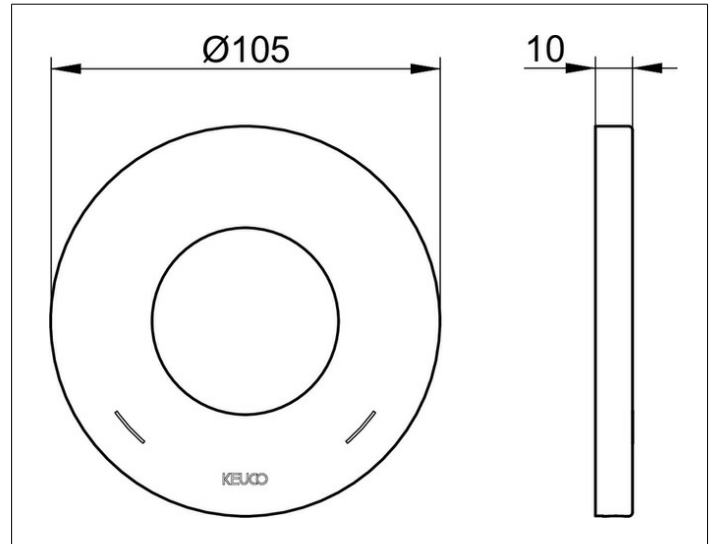

IXMO

59551370091 Wandrosette

**PRODUKT**

**ZEICHNUNG**

**PRODUKTBESCHREIBUNG**

für Einhebelmischer,  
105 mm, rund, aus Messing,  
zur Montage zwischen Fliesen und Fertigset

**OBERFLÄCHE**

schwarz matt

**ABMESSUNG**

105 mm Durchmesser