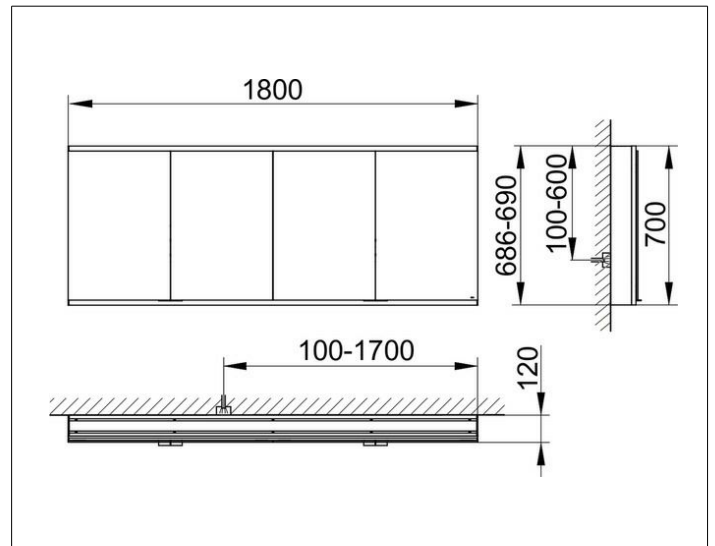

Royal Modular 2.0
800411180000400 Spiegelschrank

PRODUKT

ZEICHNUNG

EEK: C ,

OBERFLÄCHE

silber-eloxiert

ABMESSUNG

1800 x 700 x 120 mm