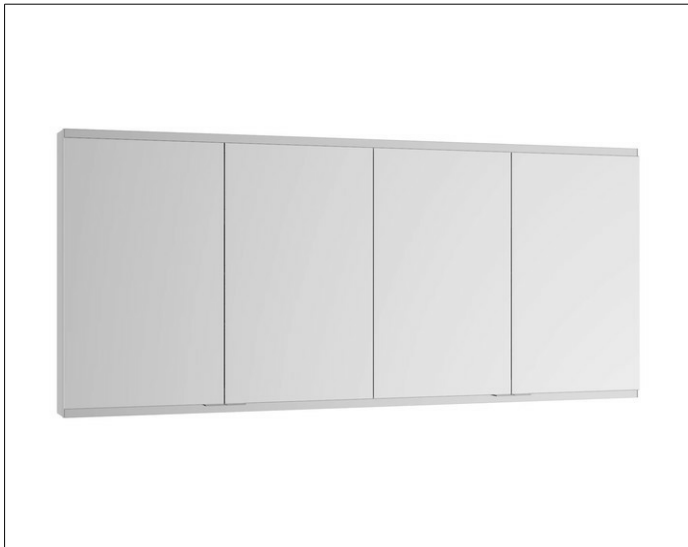

Royal Modular 2.0
800411180000400 Spiegelschrank

PRODUKT

ZEICHNUNG

EEK: C ,

OBERFLÄCHE

silber-eloxiert

ABMESSUNG

1800 x 700 x 120 mm