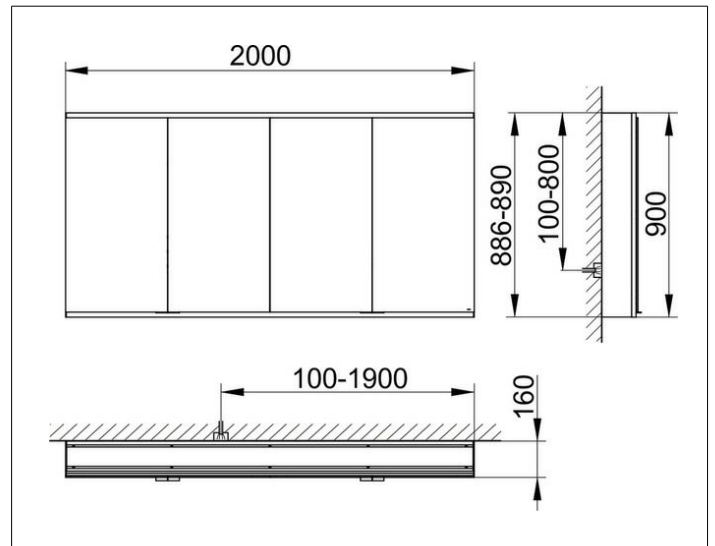

Royal Modular 2.0  
800411201100400 Spiegelschrank

**PRODUKT**

**ZEICHNUNG**

EEK: C ,

**OBERFLÄCHE**

silber-eloxiert

**ABMESSUNG**

2000 x 900 x 160 mm