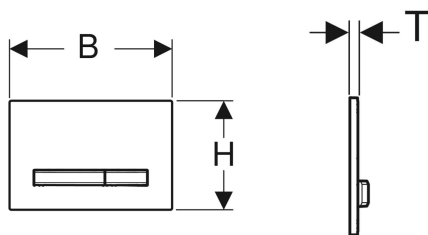

Geberit Sigma50 Betätigungsplatte für 2-Mengen-Spülung, Metallfarbe verchromt

Beispielbild

Verwendungszwecke

- Zur Spülauslösung bei Sigma UP-Spülkästen

Eigenschaften

- Betätigung von vorne

Lieferumfang

- Befestigungsrahmen
- 2 Distanzbolzen

- Drückerstangen schallgedämmt, werkzeuglose Schnelleinstellung

Technische Daten

Betätigungskraft | < 20 N

- 2 Drückerstangen

Art.-Nr.	Farbe / Oberfläche	Werkstoff	B	H	T	VE1	VE2
115.788.DW.2	Grundplatte und Tasten: verchromt Deckplatte: schwarz	Zinkdruckguss / Kunststoff	24.6 cm	16.4 cm	1.3 cm	1 St.	5 St.

- Naturprodukte können in Farbe und Struktur variieren
- Lieferfrist 6 Wochen für Art.-Nrn. 115.788.JV.2 und 115.788.JX.2

- Farbe/Werkstoff der Drücker ist immer Chrom gebürstet
- Nicht geeignet für Geberit UP-Spülkästen bis Ende 2001, Geberit UP-Spülkästen DuofixPur, KombifixPur, Kappa, Delta, Omega
- Kundenindividuelles Programm für Betätigungsplatten siehe Anhang oder www.geberit.de/unterlagen