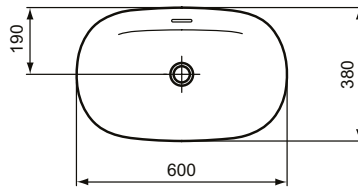

Ideal Standard

Becken

Ipalys

Artikel-Nr.: E1397V2

Schale 600mm

Ipalys Schale 600mm, ohne Hahnloch, mit Überlaufloch (geschlitzt)

Farbe: V2 - Schwarz glänzend

Technologie: Diamatec

Eigenschaften: .Diamatec

Mehr Produktdetails:

Type:	Aufsatzwaschtisch / Schale
Montage:	Aufgesetzt
Zulassungen:	DIN EN 14688 CL 25, DIN EN 31
Hahnlöcher:	0
Gewicht (kg):	9,50
Material:	Diamatec
Höhe (mm):	145
Breite (mm):	600
Tiefe/Ausladung (mm):	380
Form:	Oval