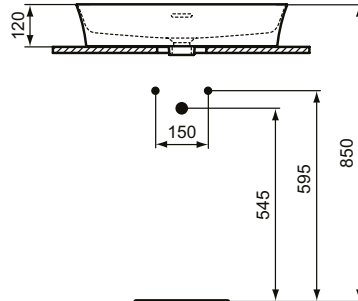

Ideal Standard

Becken

Ipalys

Artikel-Nr.: E1397V2

Schale 600mm

Ipalys Schale 600mm, ohne Hahnloch, mit Überlaufloch (geschlitzt)

Farbe: V2 - Schwarz glänzend

Technologie: Diamatec

Eigenschaften: .Diamatec

Mehr Produktdetails:

Type:	Aufsatzwaschtisch / Schale
Montage:	Aufgesetzt
Zulassungen:	DIN EN 14688 CL 25, DIN EN 31
Hahnlöcher:	0
Gewicht (kg):	9,50
Material:	Diamatec
Höhe (mm):	145
Breite (mm):	600
Tiefe/Ausladung (mm):	380
Form:	Oval