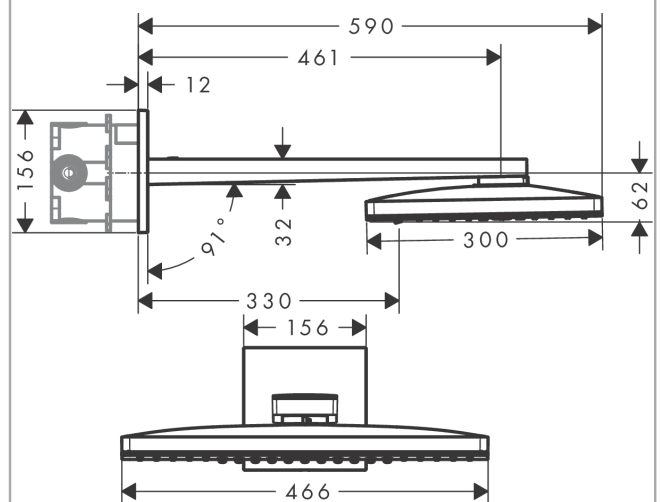

#### Merkmale

- besteht aus: Kopfbrause, Brausearm, Rosette
- Brausekopfgröße: 466 x 300 mm
- Strahlart: Rain, RainStream
- Material Strahlscheibe: Metall
- Brausearmlänge 460 mm
- maximale Durchflussmenge bei 3 bar: 18 l/min
- Durchflussmenge Rain Strahl (bei 3 bar): 18 l/min
- Durchflussmenge RainStream Strahl (bei 3 bar): 15 l/min
- Mindestfließdruck: 1,5 bar
- Strahlscheibe zur Reinigung abnehmbar
- Kopfbrause zur Reinigung abnehmbar
- Montage: Wand Unterputz Installation auf iBox universal
- Anschlussart: Grundkörper
- für Durchlauferhitzer geeignet

#### Maßzeichnung