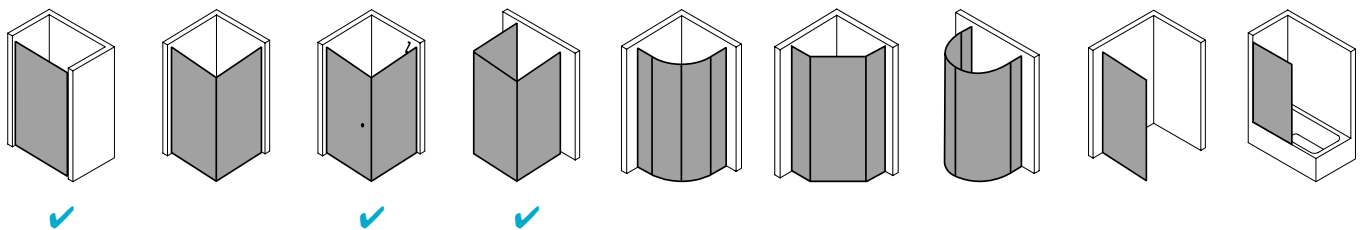

Technische Daten

Höhe	2000 mm
Breite	1200 mm
Tiefe	24 mm
Oberfläche	Silber Mattglanz
Glas	ESG Klar
Beschichtung	CLEAN
Wanneneinbaumaß	1.165-1.200 mm
Wanneneinbaumaß (SW)	1.190-1.225 mm
Wanneneinbaumaß (SW k)	1.178-1.213 mm
Anschlag	links und rechts
Türart	

Einbausituation