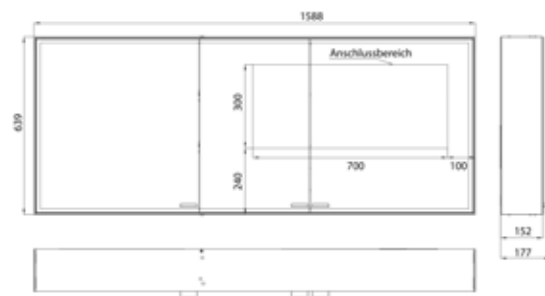

PRODUKTINFORMATION

Lichtspiegelschrank prestige 2, 1588 mm, Aufputzmodell, IP 44 ohne light system

Art.-Nr.9897 070 10

Mit emco light system: Bedienung der Funktionen Ein/Aus, Lichtstärke, Lichtfarbe (2.700 bis 6.500 K) und Szenenauswahl (Cosmetic, Energizing, Relaxing) über App, Controller oder direkt am Touch-Bedienfeld. Vernetzung verschiedener Lichtquellen über Bluetooth. Detailinformationen zum emco light system unter www.emco-bath.com. Ohne emco light system: stufenlose Lichtsteuerung An/Aus, Helligkeit und Lichtfarbe (2.700 bis 6.500 K) über drei integrierte Touchbedienfelder, Umlaufende LED-Beleuchtung, verspiegelte Rückwand, verspiegelte Seitenwände, 2 stufenlos einstellbare Glasablagen, 2 Steckdosen, Höhe: 639 mm