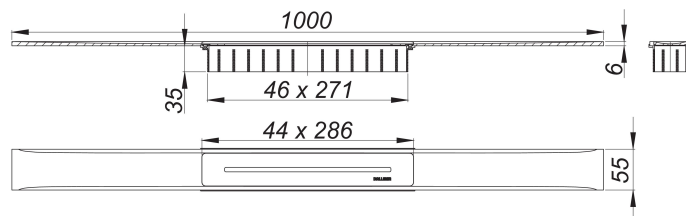

## Duschrinne CeraFloor Select Edelstahl matt, 1000 mm

Artikelnummer: 538048

GTIN: 4001636538048

Rabattgruppe: 11

### Beschreibung:

Duschrinne CeraFloor Select Edelstahl matt, 1000 mm

zum Einbau mit Ablaufgehäusen CeraFlex, CeraFlex Plan, CeraFlex senkrecht, DallFlex, DallFlex Plan, DallFlex senkrecht und Duschelementen DallFlex Floor, DallFlex Floor Plan, DallFlex Wall, DallFlex Wall Plan. Ablaufschiene mit mehrseitigem Präzisionsgefälle, flächenbündig in der Duschfläche installiert, geeignet für Bodenbeläge von 10 – 32 mm und Wandbeläge von 12 – 24 mm (inkl. Kleberbett), Länge millimetergenau anpassbar.

Ausführung:

- Abdeckung
- Montagezubehör und Positionierhilfen
- Bauschutzabdeckung

Material:

Edelstahl 1.4301, massiv 6 mm, matt satiniert, Belastungsklasse K 3 (300 kg)

Bestellhinweis CeraFloor Select:

Bitte Ablaufgehäuse CeraFlex, DallFlex oder Duschelement DallFlex Floor/Wall + Duschrinne CeraFloor Select bestellen!