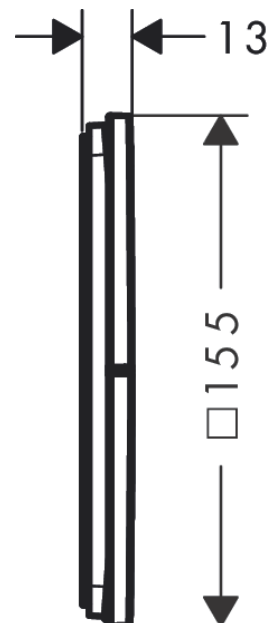

AXOR ShowerSelect ID

Ventil Unterputz eckig für 3 Verbraucher

Oberfläche: **Brushed Bronze** Artikelnummer: **36780140**

Beschreibung

Merkmale

- 3 Verbraucher
- Nutzung Verbraucher: gleichzeitige Nutzung von mehreren Verbrauchern
- komfortables Ein-/Ausschalten der Verbraucher durch grossflächige Select-Tasten
- Start/ Stop Ventil zur Bedienung der Verbraucher
- Montageart: Wandmontage
- Durchflussmenge oberer Abgang: 26 l/min
- Durchflussmenge links und rechts: 26 l/min
- Maximale Durchflussmenge bei 3 bar: 32 l/min
- min. Betriebsdruck: 1 bar
- max. Betriebsdruck: 10 bar
- Montageausrichtung: Rosette nachträglich um +/- 3° ausrichtbar
- Montagehinweis: einfache Installation durch vormontierten Funktionsblock
- Taste: Ventil wird geliefert mit Tasten Rain klein, Rain groß, Handbrause, Schwall und MonoRain
- Material Taste: Metall
- Geräuschgruppe: I
- Durchflussklasse: A
- Hinweise: flache Rosette für mehr Platz in der Dusche
- P-IX 38571/IAAA

Artikeldetails

Preis exkl. MwSt.

817.00 CHF

Produktabbildung

Maßzeichnung

AXOR ShowerSelect ID
Ventil Unterputz eckig für 3 Verbraucher
 Oberfläche: **Brushed Bronze** Artikelnummer: **36780140**

Durchflussdiagramm