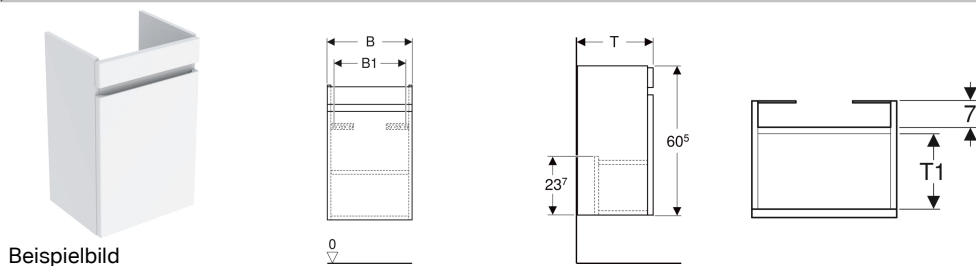

Geberit Renova Plan Unterschrank für Handwaschbecken, mit einer Tür

Eigenschaften

- FSC™ C134279 zertifiziert
- Wandhängend
- Mit einer Tür
- Griffmulde zum Öffnen
- Tür mit Dämpfungsmechanismus
- Mit einem versetzbaren Einlegeboden

- Anschlagseite links oder rechts
- Feuchtigkeitsbeständig
- Front aus MDF
- Vormontiert geliefert

Technische Daten

Werkstoff | Hochverdichtete Dreischicht-Holzspanplatte

Lieferumfang

- Unterschrank für Handwaschbecken
- Einlegeboden
- Befestigungsmaterial

Art.-Nr.	Farbe / Oberfläche	B	B1	Breite Waschtisch	H	T	T1	VE1
501.902.01.1	weiß / lackiert hochglänzend	38.4 cm	32 cm	45 cm	60.5 cm	30.8 cm	19.9 cm	1 St.
501.902.JK.1	lava / lackiert matt	38.4 cm	32 cm	45 cm	60.5 cm	30.8 cm	19.9 cm	1 St.
501.902.00.1 *	Nussbaum hickory hell / Folie strukturiert	38.4 cm	32 cm	45 cm	60.5 cm	30.8 cm	19.9 cm	1 St.
501.902.JR.1 *	Nussbaum hickory / Folie strukturiert	38.4 cm	32 cm	45 cm	60.5 cm	30.8 cm	19.9 cm	1 St.
501.903.01.1	weiß / lackiert hochglänzend	43.5 cm	37 cm	50 cm	60.5 cm	34.5 cm	23.5 cm	1 St.
501.903.JK.1	lava / lackiert matt	43.5 cm	37 cm	50 cm	60.5 cm	34.5 cm	23.5 cm	1 St.
501.903.00.1 *	Nussbaum hickory hell / Folie strukturiert	43.5 cm	37 cm	50 cm	60.5 cm	34.5 cm	23.5 cm	1 St.
501.903.JR.1 *	Nussbaum hickory / Folie strukturiert	43.5 cm	37 cm	50 cm	60.5 cm	34.5 cm	23.5 cm	1 St.