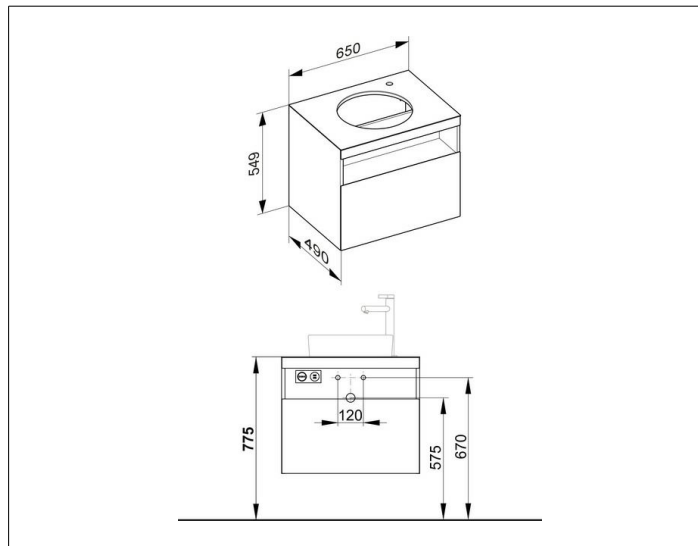

Stageline

32855180100 Waschtischunterbau

PRODUKT

ZEICHNUNG

PRODUKTBESCHREIBUNG

passend zum Keramik-Waschtisch Artikel-Nr. 32880,
 1 Frontauszug mit Einzugsdämpfung, Hahnloch 35 mm, rechts
 mit Beleuchtung, Steckdose und USB/USB-C-Ladestelle,
 inkl. Geruchverschluss aus Kunststoff 1 1/4 x 32

AUSSTATTUNG

- 1 Einlegematte

OBERFLÄCHE

cashmere/cashmere

ABMESSUNG

650 x 550 x 490 mm