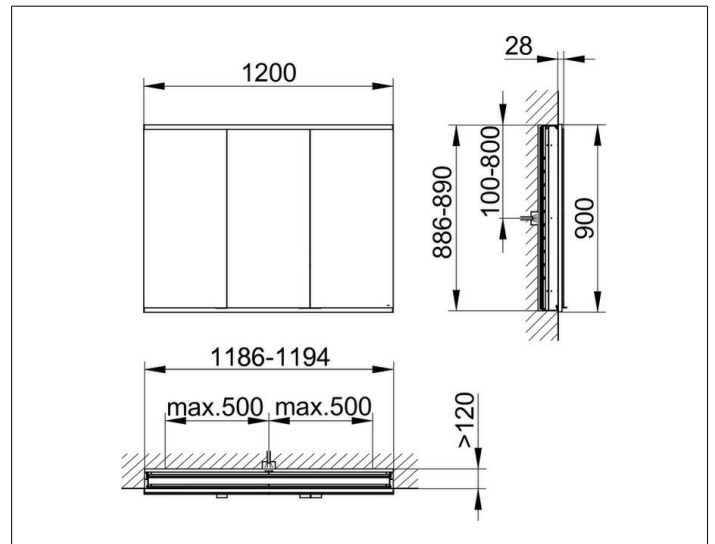

Royal Modular 2.0  
800300121000300 Spiegelschrank

PRODUKT

ZEICHNUNG

OBERFLÄCHE

silber-eloxiert

ABMESSUNG

1200 x 900 x 120 mm