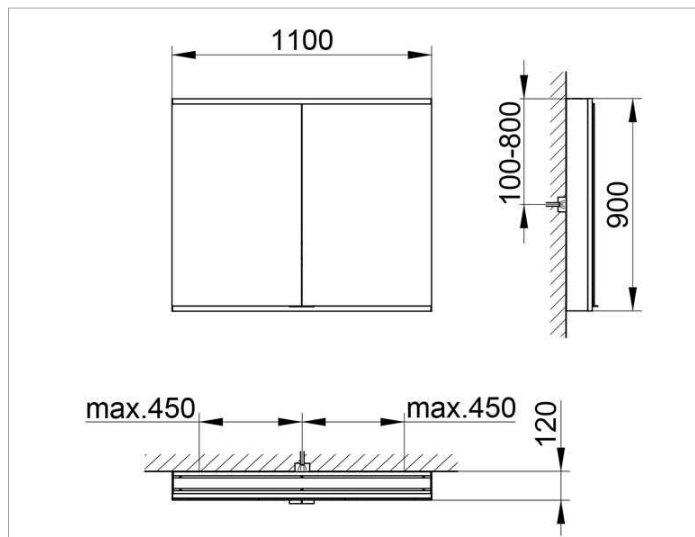

Royal Modular 2.0
800201111000200 Spiegelschrank

PRODUKT

ZEICHNUNG

OBERFLÄCHE

silber-eloxiert

ABMESSUNG

1100 x 900 x 120 mm