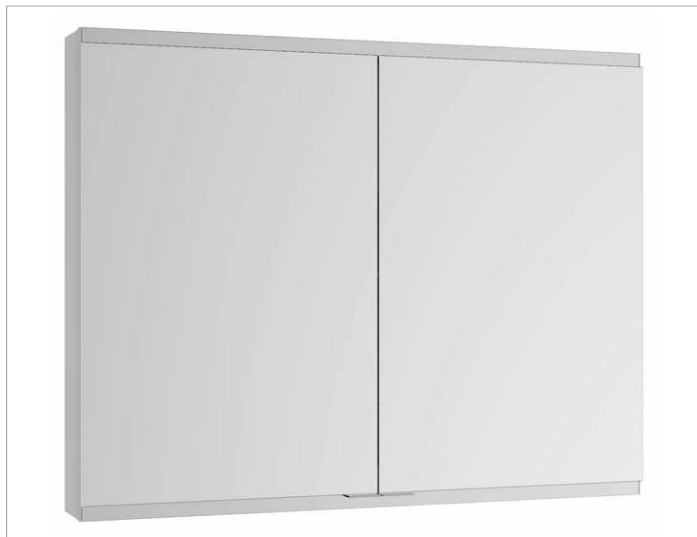

Royal Modular 2.0
800201111000200 Spiegelschrank

PRODUKT

ZEICHNUNG

OBERFLÄCHE

silber-eloxiert

ABMESSUNG

1100 x 900 x 120 mm