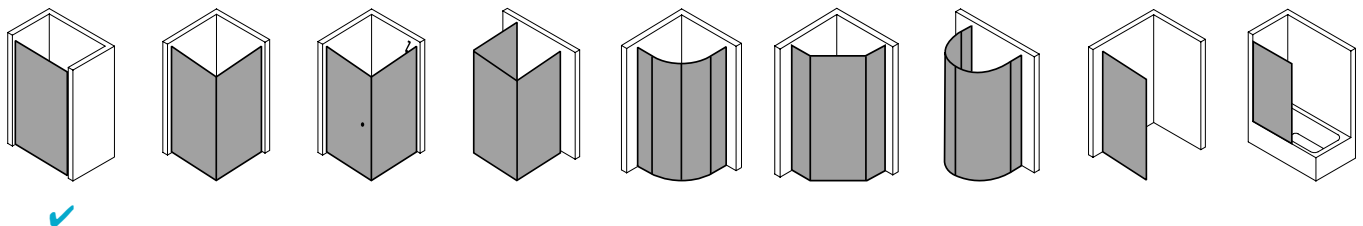

- Energiemanagement zertifiziert nach DIN EN 50001:2011.

Technische Daten

Höhe	1850 mm
Breite	800 mm
Tiefe	31 mm
Oberfläche	Silber Hochglanz
Glas	ESG SR Opaco
Beschichtung	ohne
Wanneneinbaumaß	780-810 mm
Anschlag	rechts
Türart	

Einbausituation