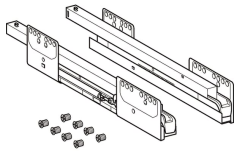

Geberit Set Schubladenschienen Länge 35 cm

Beispielbild

Lieferumfang

- Set à 2 Stück

Art.-Nr. **VE1**

243.767.00.1 1 St.
