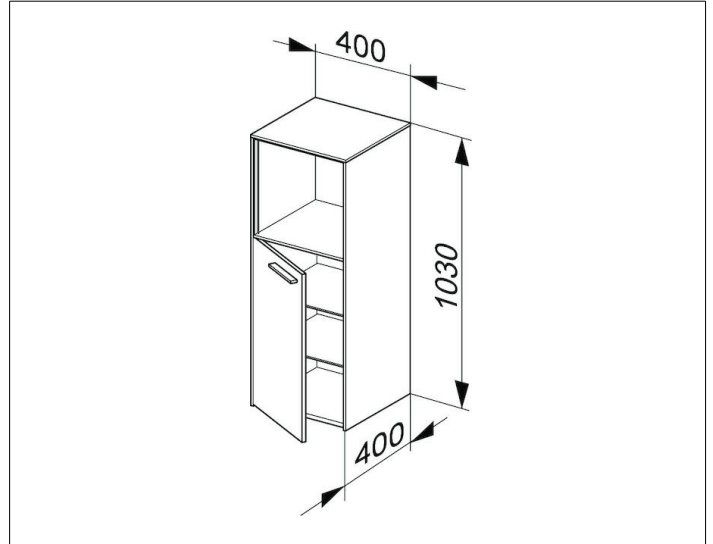

Royal 60  
32120210001 Mittelschrank

**PRODUKT**

**ZEICHNUNG**

**OBERFLÄCHE**

weiß Hochglanz/weiß Hochglanz

**ABMESSUNG**

400 x 1027 x 400 mm