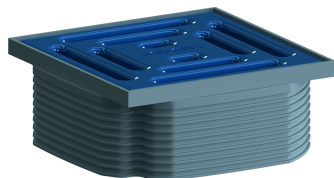

Aufsatz DalIDrain Pure, ultramarinblau, 100 x 100 mm

Artikelnummer: 518040

GTIN: 4001636518040

Rabattgruppe: 6

Beschreibung:

Aufsatz DalIDrain Pure, ultramarinblau, 100 x 100 mm

Aufsatz mit Edelstahlrost im Kunststoffrahmen, passend zu Ablaufgehäusen DalIDrain, Aufstockelement DalIDrain.

AUSFÜHRUNG

- Rost aus farbig matt lackiertem Edelstahl, Rahmen aus dunkelgrauem Kunststoff
- Mit Positionierhilfe seitenvestellbar +/- 2,5 mm
- Aufsatzverlängerung kürzbar für Bodenbeläge 10 – 36 mm (inkl. Kleber)

MATERIAL

Rost Edelstahl 1.4301, Belastungsklasse K 3 (300 kg); Aufsatzverlängerung und Rahmen aus ABS

Aufsatz DalIDrain Pure, ultramarinblau, 100 x 100 mm