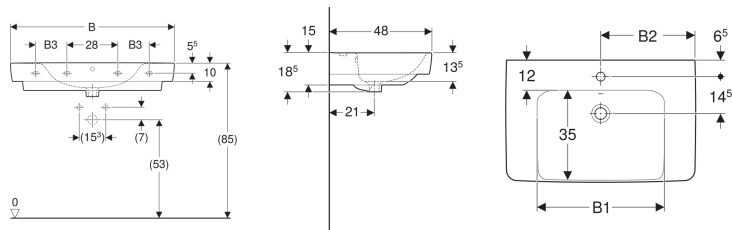

Geberit Renova Plan Waschtisch mit Ablagefläche

Beispielbild

- Mit Ablagefläche

Eigenschaften

- Unterbaufähig
- Mit Halbsäule kombinierbar

Technische Daten

Werkstoff

Sanitärkeramik

Art.-Nr.	Farbe / Oberfläche	Hahnloch	Überlauf	B	B1	B2	B3	Breite Unterschrank	H	T	Befestigungspunkte	Ablagefläche	VE 1
501.703.00.1 *	weiß	mittig	ohne	90 cm	59 cm	45 cm	17.3 cm	83.2 cm	18.5 cm	48 cm	4	beidseitig	1 St.