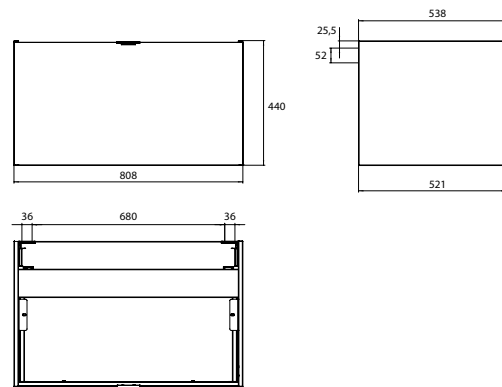

## PRODUKTINFORMATION

Waschtisch-Unterschrank, 800 mm. Korpus aus Lackfronten, Hochglanz, passend zu den Waschtischen 9577 114 80/81/82/83. Auszug mit Glasfront (ESG) und Griff in chrom. optiwhite

Art.-Nr.9583 274 22