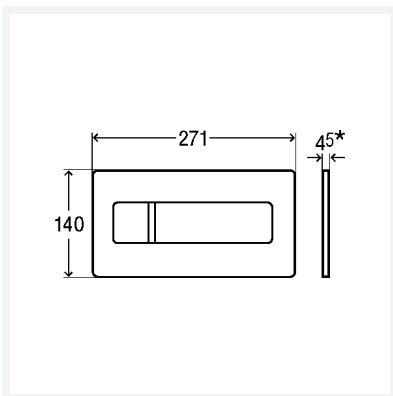

Betätigungsplatte Visign for More 105

- für UP-Spülkasten 2H, UP-Spülkasten 2L, UP-Spülkasten 2C
- manuelle Spülauslösung von vorn oder oben, 2-Mengen-Spültechnik

Ausstattung

Bowdenzugeinheit, Befestigungsrahmen, Befestigungsmaterial

Hinweis

* Bautiefe Betätigungsplatten Glas = 8 mm

Modell 8357.1

Artikel 758 844

DESIGN PLUS
powered by ISH

Eigenschaften

Abdeckplatte	Aluminium verchromt
Druckstück	Aluminium verchromt
Gewicht	990 g
Volumen	12194,58 cm ³
Werkstoff	Metall, Glas