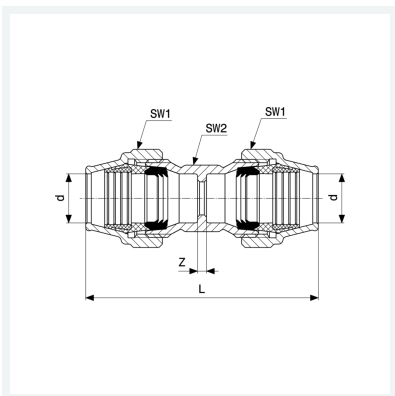

**Maxiplex-Kupplung**  
- Verschraubungen

**Ausstattung**

Mehrkant

**Modell 9041**

**Artikel 275 327**

## Eigenschaften

Rohraußendurchmesser	d	25
Z-Maß	Z	4 mm
Länge	L	123 mm
Schlüsselweite 1	SW1	49 mm
Schlüsselweite 2	SW2	33 mm
Gewicht	516 g	
Volumen	355,2 cm <sup>3</sup>	
Werkstoff	Rotguss	