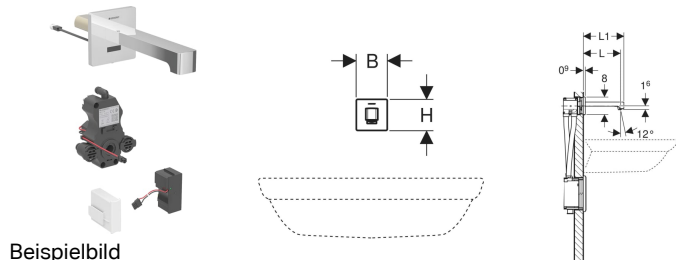

Geberit Brenta Waschtischarmatur Wandmontage, Netzbetrieb, für UP-Funktionsbox

Verwendungszwecke

- Zur Entnahme von Leitungswasser
- Für öffentliche und halböffentliche Bereiche
- Zum Einbau in Geberit Montageelemente für Waschtisch, elektronische Wandarmatur mit UP-Funktionsbox
- Zum Anschließen von Kalt- und Warmwasser (nur bei Modell mit Mischer oder Thermostاتمischer)
- Zum Anschließen von Kalt- oder Mischwasser (nur bei Modell ohne Mischer)
- Für den Einsatz mit Edelstahlbecken
- Modell mit Mischer oder Thermostاتمischer nicht geeignet für Durchlauferhitzer, siehe Technisches Datenblatt "Waschtischarmaturen mit Durchlauferhitzern"
- Für Beplankungsdicken 10–50 mm

Lieferumfang

- Waschtischarmatur
- Infrarotsensor mit Anschlusskabel
- Steuerelektronik
- Funktionseinheit

Zusätzlich zu bestellen

- Geberit Element für Waschtisch

- Dauerspülung individuell einstellbar
- Spülauslösung deaktivierbar
- Mit integriertem Rückflussverhinderer
- Funktionseinheit mit eingebauten Korbfiltren