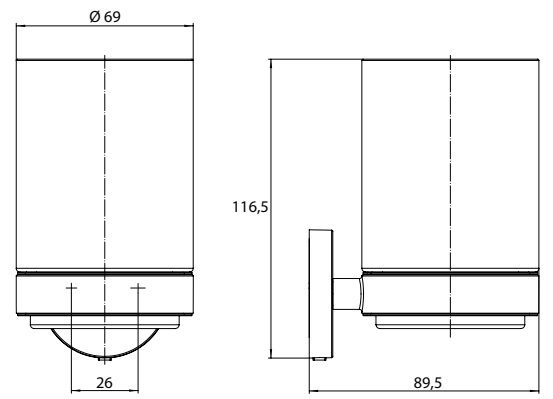

PRODUKTINFORMATION

Glashalter chrom

Art.-Nr.4320 001 00

Kristallglas, klar