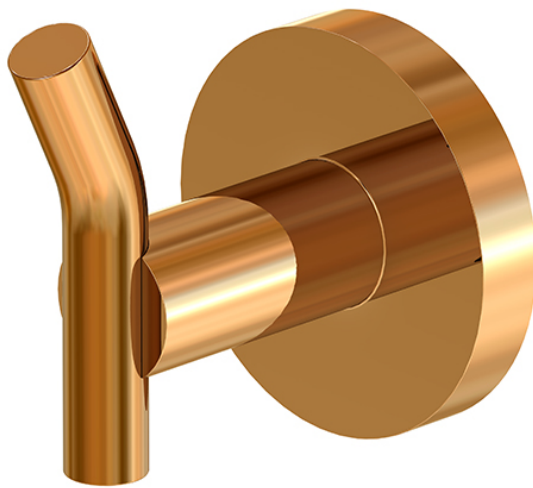

660 2400 RG Handtuchhaken

aus Messing, rose gold

PRODUKTBILD

660 2400 RG Handtuchhaken

aus Messing, rose gold

TECHNISCHE ZEICHNUNG