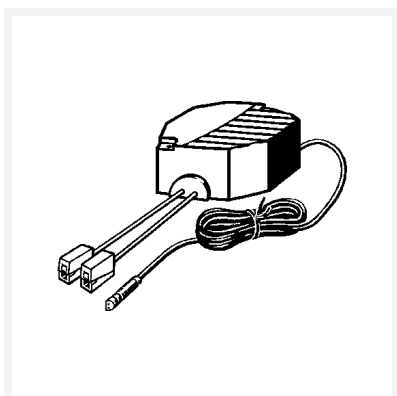

Netzteil

- Ersatzteil für Betätigungsplatte sensitive Visign for Care Modell 8352.21, Betätigungsplatte sensitive Visign for More 100 Modell 8352.11, Betätigungsplatte Visign for Public 5 Modell 8326.16, Betätigungsplatte Visign for Public 6 Modell 8326.15, Urinal-Umrüstset Modell 8121.020, WC-Spülauslösung Modell 8350.31, 8350.32, 8350.34

Modell 8350.11

Artikel 633 332

Eigenschaften

Netzspannung	100–240 V AC/50–60 Hz	
Länge	L	1100
Gewicht	120 g	
Volumen	1036 cm ³	