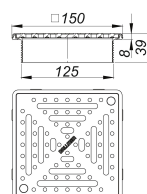

## Aufsatz DalIDrain Select Plus RH, 150 x 150 mm

Artikelnummer: 517449

GTIN: 4001636517449

Rabattgruppe: 6

### Beschreibung:

Aufsatz DalIDrain Select Plus RH, 150 x 150 mm

Aufsatz mit massivem, rutschhemmendem Edelstahlrost im Edelstahlrahmen, passend zu den Ablaufgehäusen und dem Aufstockelement DalIDrain.

### AUSFÜHRUNG

- nach DIN 51097 im Barfußbereich rutschhemmend Klasse B
- nach DIN 51130 rutschhemmend Klasse R 11
- Rost und Rahmen aus Edelstahl, verschraubt
- Seitenverstellbar +/- 5 mm
- Aufsatzverlängerung kürzbar für Bodenbeläge 10 – 36 mm (inkl. Kleber)

### MATERIAL

Rost Edelstahl 1.4404, massiv 5 mm, Belastungsklasse L 15 (1,5 t); Aufsatzverlängerung ABS, Rahmen Edelstahl 1.4301