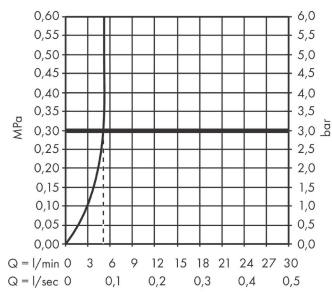

AXOR One

3-Loch Waschtischarmatur 170 mit Push-Open Ablaufgarnitur

Oberfläche: **Mattschwarz** Artikelnummer: **48050670**

Merkmale

- besteht aus: 3-Loch Waschtischarmatur, Ablaufgarnitur
- ComfortZone 170
- Ausladung: 140 mm
- Auslaufhöhe: 169 mm
- Griffvariante: Hebelgriff
- Schwenkbereich 120°
- Strahlart: Normalstrahl
- maximale Durchflussmenge bei 3 bar: 5 l/min
- Keramikventile heiß/kalt 90°
- für Durchlauferhitzer geeignet
- Push-Open Ablaufgarnitur G 1¼
- Material Ablaufventil: Metall
- Anschlussart: G ¾ Anschlussschläuche
- Anschlussgröße: DN15
- EU-Taxonomie: max. 6 l/min - wesentlicher Beitrag (SC) möglich
- DVGW_NW-6506DM0389
- PA-IX 38030/IO

Technologie

Zertifikate / Nachhaltigkeit

AXOR One
3-Loch Waschtischarmatur 170 mit Push-Open Ablaufgarnitur
 Oberfläche: **Mattschwarz** Artikelnummer: **48050670**

Produktabbildung

Maßzeichnung

Durchflussdiagramm