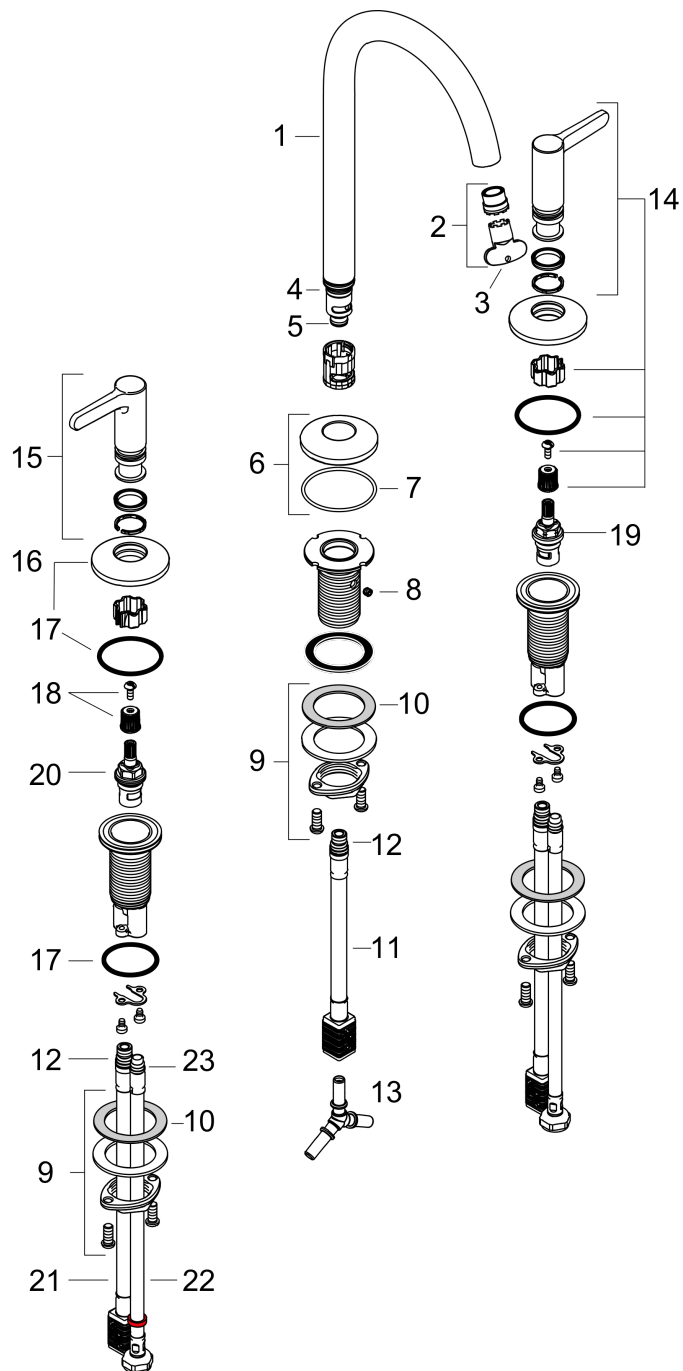

AXOR One

3-Loch Waschtischarmatur 170 mit Push-Open Ablaufgarnitur

Oberfläche: **Mattschwarz** Artikelnummer: **48050670**

Merkmale

- besteht aus: 3-Loch Waschtischarmatur, Ablaufgarnitur
- ComfortZone 170
- Ausladung: 140 mm
- Auslaufhöhe: 169 mm
- Griffvariante: Hebelgriff
- Schwenkbereich 120°
- Strahlart: Normalstrahl
- maximale Durchflussmenge bei 3 bar: 5 l/min
- Keramikventile heiß/kalt 90°
- für Durchlauferhitzer geeignet
- Push-Open Ablaufgarnitur G 1¼
- Material Ablaufventil: Metall
- Anschlussart: G ¾ Anschlussschläuche
- Anschlussgröße: DN15
- EU-Taxonomie: max. 6 l/min - wesentlicher Beitrag (SC) möglich
- DVGW_NW-6506DM0389
- PA-IX 38030/IO

AXOR One
3-Loch Waschtischarmatur 170 mit Push-Open Ablaufgarnitur
 Oberfläche: **Mattschwarz** Artikelnummer: **48050670**

Explosionszeichnung

Baujahr: >04/21

AXOR One
3-Loch Waschtischarmatur 170 mit Push-Open Ablaufgarnitur
 Oberfläche: **Mattschwarz** Artikelnummer: **48050670**

Ersatzteilliste

Baujahr: >04/21

Pos.		Artikelnummer	PG	VE
1	Auslauf kpl.	94100670	64	1
2	Luftsprudler kpl.	93118000	7	1
3	Montageschlüssel	98987000	3	1
4	O-Ring 18x1,5	98231000	1	1
5	O-Ring 9x1,5	98117000	1	1
6	Rosette	93998670	59	1
7	O-Ring 46x2	98195000	1	1
8	Madenschraube M5x5	98446000	1	1
9	Schaftbefestigung kpl. (Ø 28)	92909000	9	1
10	Gleitring	97548000	1	1
11	Anschlussschlauch 200 mm M10x1	92913000	10	1
12	O-Ring 8x1,75	97827000	1	1
13	Schlauchanschlußwinkel	92905000	9	1
14	Griff Kaltwasserseite	94161670	0	1
15	Griff Warmwasserseite	94160670	0	1
16	Rosette für Griff	94162670	0	1
17	O-Ring 33x2,5	92907000	1	1
18	Schnappeinsatz mit Schraube	98932000	5	1
19	Absperreinheit links schließend	95366000	9	1
20	Absperreinheit rechts schließend	98817000	8	1
21	Anschlussschlauch 400 mm M10x1	92914000	11	1
22	Anschlussschlauch 450 mm M8x0,75 G3/8	97206000	8	1
23	O-Ring 6,6x1,6	93019000	1	1