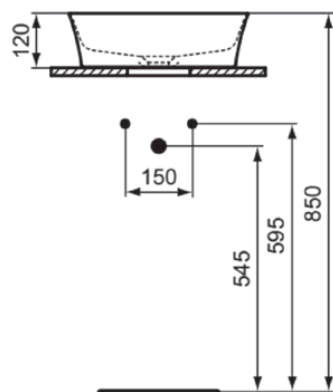

IPALYSS

E1398V3

IPALYSS | Schale 400x400x120 mm in schwarz seidenmatt, ohne Hahnloch, ohne Überlauf | Diamatec, Platzsparender Waschtisch

Bild & Zeichnung

Allgemeine Informationen

Produktkategorie:	Waschtische
Produktart:	Schale
Marke:	Ideal Standard
Kollektion:	IPALYSS
Designer:	Studio Levien
Farbe:	V3 - Schwarz Seidenmatt
Oberflächenveredelung:	satın
Höhe (mm):	120
Breite (mm):	400
Ausladung (mm):	400
Nettogewicht (kg):	7.00
EAN Code:	5017830542650

- [Installation Guide](#)

Produktstandards & Zertifikate

Normen:	EN 14688
Leistungserklärung (DoP):	CL00

Produktspezifikationen

Farbcode:	V3
Farbbeschreibung:	schwarz seidenmatt
Diamatec Technologie:	Ja
Geschliffene Rückseite(n):	Nein
Geschliffene Unterseite:	Ja
Barrierefreies Produkt:	Nein
Mit Kettenöse:	Nein
Material:	Keramik
Materialspezifikation:	Diamatec
Anzahl von Hahnöchern je Waschbecken:	0
Anzahl von Waschbecken:	1
Sichtbarer Überlauf:	Nein
PVD Technologie:	Nein
Ablagefläche:	Ohne

IPALYSS

E1398V3

IPALYSS | Schale 400x400x120 mm in schwarz seidenmatt, ohne Hahnloch, ohne Überlauf | Diamatec, Platzsparender Waschtisch

Produktspezifikationen

Oberflächenveredelung:	satin
Mit Rückwand:	Nein
Mit Verschlussstopfen:	Nein
Mit Überlauf:	Nein
Mit Siphon:	Nein
Montageart:	Aufgesetzt