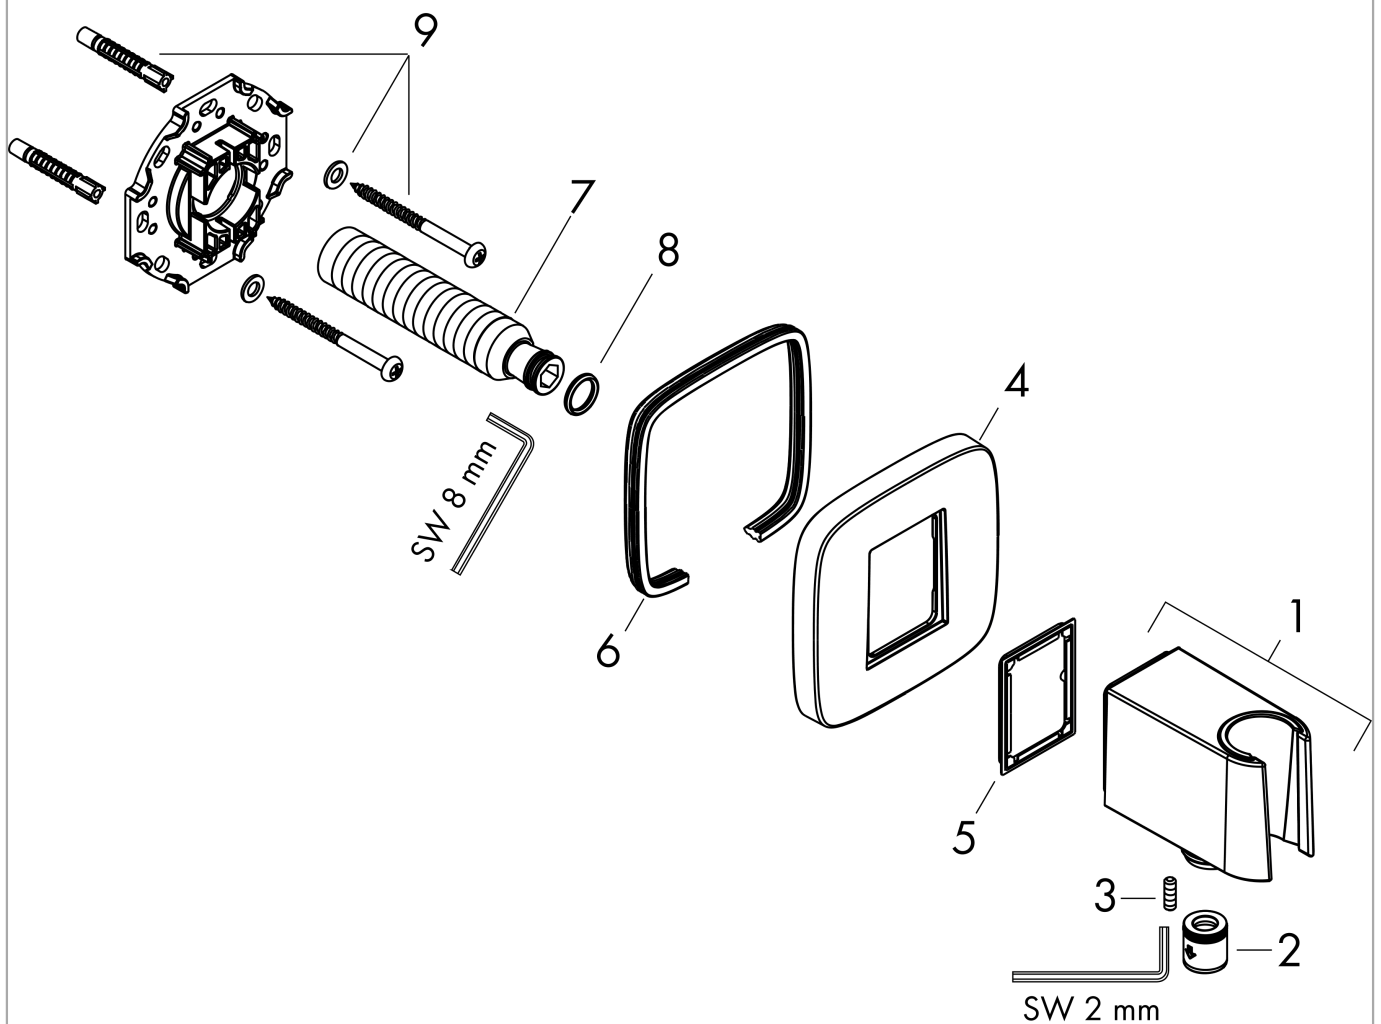

FixFit Q

Wandanschluss mit Brausehalter

Oberfläche: **Polished Gold Optic** Artikelnummer: **26887990**

Beschreibung

Merkmale

- besteht aus: Wandanschluss, Rosette
- Ausführung: Kunststoffgehäuse mit innenliegender Kunststoff Wasserführung
- feste Halteposition
- für alle Hansgrohe Handbrausen
- Material: Kunststoff
- mit Rückflussverhinderer
- Anschlussart: G ½

Produktabbildung

Maßzeichnung

FixFit Q

Wandanschluss mit Brausehalter

Oberfläche: **Polished Gold Optic**

Artikelnummer: **26887990**

Explosionszeichnung

Baujahr: >06/22

FixFit Q

Wandanschluss mit Brausehalter

Oberfläche: **Polished Gold Optic** Artikelnummer: **26887990**

Ersatzteilliste

Baujahr: >06/22

Pos.	Beschreibung	Artikelnummer	PG	VE
1	Brausehalter kpl.	94695990	63	1
2	Rückflußverhinderer-Set DW 15	94074000	5	1
3	Madenschraube M4x12	93841000	1	1
4	Rosette	94697990	63	1
5	Dichtung	94694000	1	1
6	Dichtung	97530000	2	1
7	Anschlußnippel G½	98933000	11	1
8	O-Ring 11x2	98127000	1	1
9	Befestigungsteile	96179000	4	1