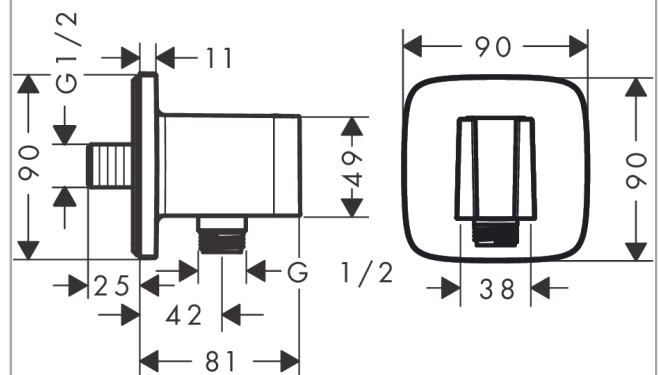

FixFit Q

Wandanschluss mit Brausehalter

Oberfläche: **Polished Gold Optic** Artikelnummer: **26887990**

Beschreibung

Merkmale

- besteht aus: Wandanschluss, Rosette
- Ausführung: Kunststoffgehäuse mit innenliegender Kunststoff Wasserführung
- feste Halteposition
- für alle Hansgrohe Handbrausen
- Material: Kunststoff
- mit Rückflussverhinderer
- Anschlussart: G ½

Produktabbildung

Maßzeichnung

FixFit Q

Wandanschluss mit Brausehalter

Oberfläche: **Polished Gold Optic**

Artikelnummer: **26887990**

Explosionszeichnung

Baujahr: >06/22

FixFit Q

Wandanschluss mit Brausehalter

Oberfläche: **Polished Gold Optic** Artikelnummer: **26887990**

Ersatzteilliste

Baujahr: >06/22

Pos.	Beschreibung	Artikelnummer	PG	VE
1	Brausehalter kpl.	94695990	63	1
2	Rückflußverhinderer-Set DW 15	94074000	5	1
3	Madenschraube M4x12	93841000	1	1
4	Rosette	94697990	63	1
5	Dichtung	94694000	1	1
6	Dichtung	97530000	2	1
7	Anschlußnippel G½	98933000	11	1
8	O-Ring 11x2	98127000	1	1
9	Befestigungsteile	96179000	4	1