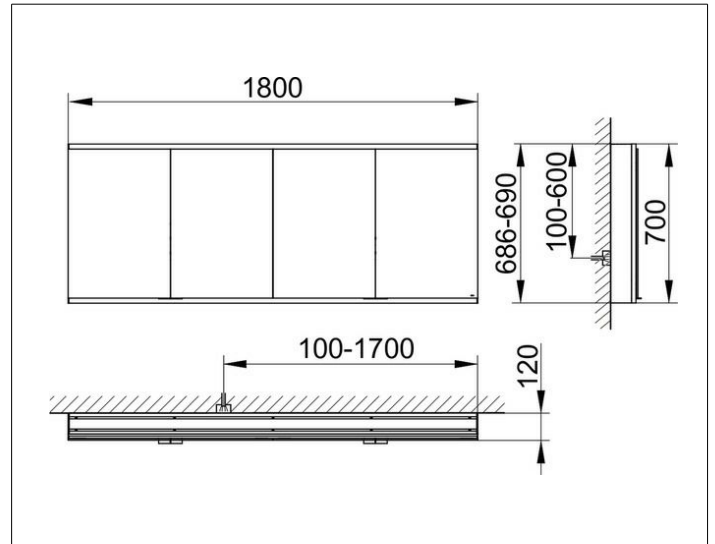

Royal Modular 2.0
80041118000000 Spiegelschrank

PRODUKT

ZEICHNUNG

EEK: C ,

OBERFLÄCHE

silber-eloxiert

ABMESSUNG

1800 x 700 x 120 mm