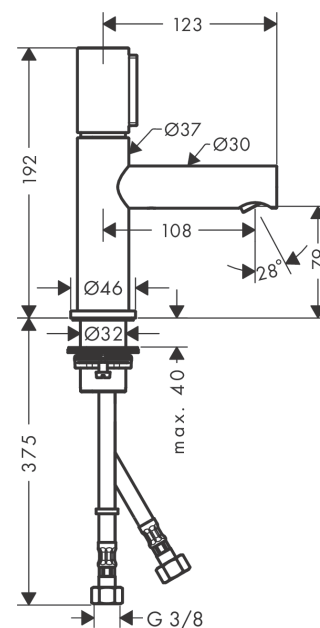

#### Merkmale

- besteht aus: Waschtischmischer, Ablaufgarnitur
- ComfortZone 80
- Ausladung: 108 mm
- Auslaufhöhe: 79 mm
- Griffvariante: Zylindergriff
- Strahlart: Laminarstrahl
- maximale Durchflussmenge bei 3 bar: 5 l/min
- Select Kartusche mit Temperaturverstellung
- Temperaturbegrenzung einstellbar
- für Durchlauferhitzer geeignet
- unverschleißbare Ablaufgarnitur
- Anschlussart: G  $\frac{3}{8}$  Anschlussschläuche
- Anschlussgröße: DN15
- EU-Taxonomie: max. 6 l/min - wesentlicher Beitrag (SC) möglich
- DVGW DW-6506CS0457
- PA-IX 7291/IO

#### Maßzeichnung

**AXOR Uno**  
**Waschtischmischer Select 80 mit Ablaufgarnitur**  
 Oberfläche: **Polished Black Chrome** Artikelnummer: **45015330**