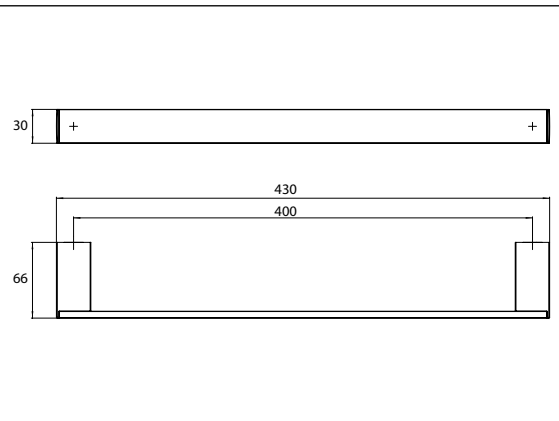

PRODUKTINFORMATION

Badetuchhalter chrom

Art.-Nr.1860 001 40

430 mm