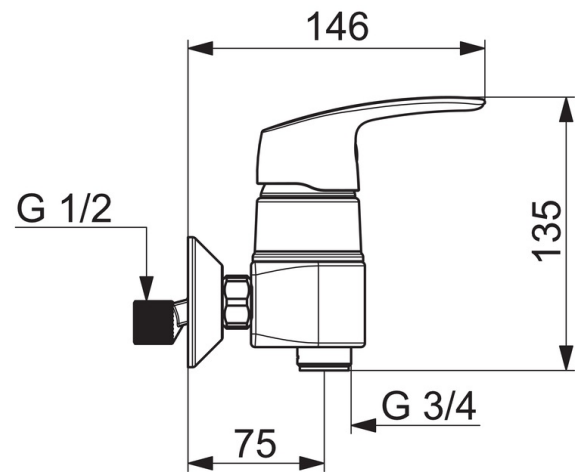

EAN: 4057304009228
static.hansa.com/45692183

- Dusche
- Einhebelmischer
- Wandmontage
- Chrom
- Einhandbedienhebel/Griff, Hebel mit W+K-Kennzeichnung
- Temperaturbegrenzer, Heißwassersperre einstellbar (im Lieferumfang enthalten)
- \varnothing 4.0 Steuerpatrone mit keramischen Dichtscheiben zur Wassermengen- und Temperatureinstellung

Technische Daten

Technische Eigenschaften

DN-Größe (Nennmaß)	DN15
Warmwasserversorgung	max. +80°C
Arbeitsdruck	0.5-10 bar
Installationsabstand	cc45 mm

Vorschriften

EN Standard	EN 817
-------------	--------

Ersatzteile

SP45692183

	Name	Art.-Nr.
01	Hebel	59914453
02	Abdeckkappe Ausgelaufen	59914454
03	Abdeckkappe	59914595
04	Gegenmutter, M4x1,5, SW 38	59914128
05	Kartusche, 4.0 Classic	59914129