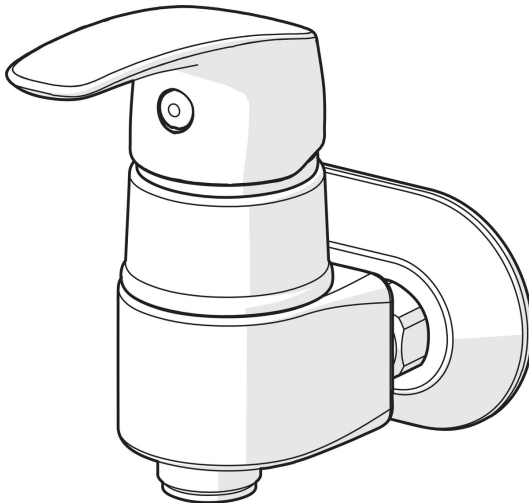

EAN: 4057304009228
static.hansa.com/45692183

- Dusche
- Einhebelmischer
- Wandmontage
- Chrom
- Einhandbedienhebel/Griff, Hebel mit W+K-Kennzeichnung
- Temperaturbegrenzer, Heißwassersperre einstellbar (im Lieferumfang enthalten)
- \varnothing 4.0 Steuerpatrone mit keramischen Dichtscheiben zur Wassermengen- und Temperatureinstellung

Technische Daten

Technische Eigenschaften

DN-Größe (Nennmaß)	DN15
Warmwasserversorgung	max. +80°C
Arbeitsdruck	0.5-10 bar
Installationsabstand	cc45 mm

Vorschriften

EN Standard	EN 817
-------------	--------

Ersatzteile

SP45692183

	Name	Art.-Nr.
01	Hebel	59914453
02	Abdeckkappe Ausgelaufen	59914454
03	Abdeckkappe	59914595
04	Gegenmutter, M4x1,5, SW 38	59914128
05	Kartusche, 4.0 Classic	59914129