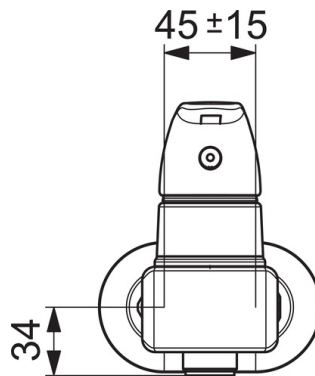

EAN: 4057304009228
static.hansa.com/45692183

- Dusche
- Einhebelmischer
- Wandmontage
- Chrom
- Einhandbedienhebel/Griff, Hebel mit W+K-Kennzeichnung
- Temperaturbegrenzer, Heißwassersperre einstellbar (im Lieferumfang enthalten)
- \varnothing 4.0 Steuerpatrone mit keramischen Dichtscheiben zur Wassermengen- und Temperatureinstellung

Technische Daten

Technische Eigenschaften

DN-Größe (Nennmaß)	DN15
Warmwasserversorgung	max. +80°C
Arbeitsdruck	0.5-10 bar
Installationsabstand	cc45 mm

Vorschriften

EN Standard	EN 817
-------------	--------

Ersatzteile

SP45692183

	Name	Art.-Nr.
01	Hebel	59914453
02	Abdeckkappe Ausgelaufen	59914454
03	Abdeckkappe	59914595
04	Gegenmutter, M4x1,5, SW 38	59914128
05	Kartusche, 4.0 Classic	59914129