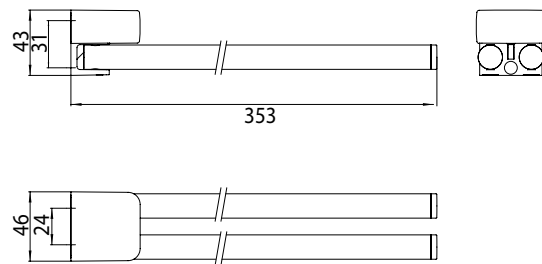

PRODUKTINFORMATION

Handtuchhalter, schwenkbar, 350 mm chrom

Art.-Nr.0250 001 35