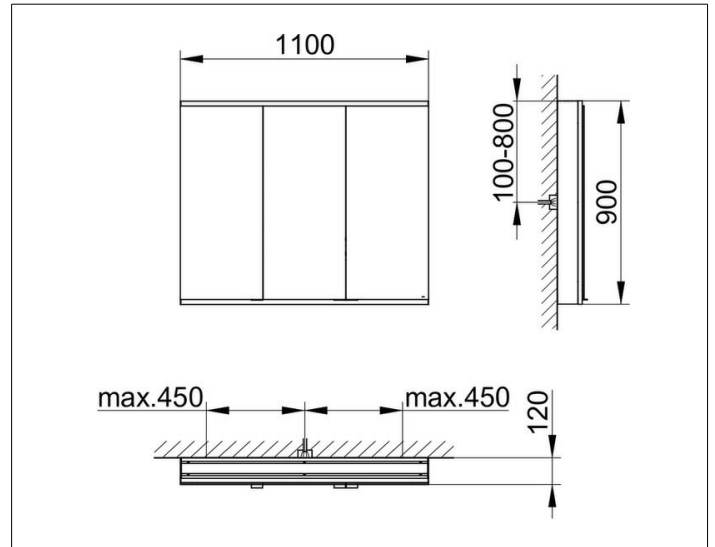

Royal Modular 2.0
800311111000300 Spiegelschrank

PRODUKT

ZEICHNUNG

EEK: C ,

OBERFLÄCHE

silber-eloxiert

ABMESSUNG

1100 x 900 x 120 mm