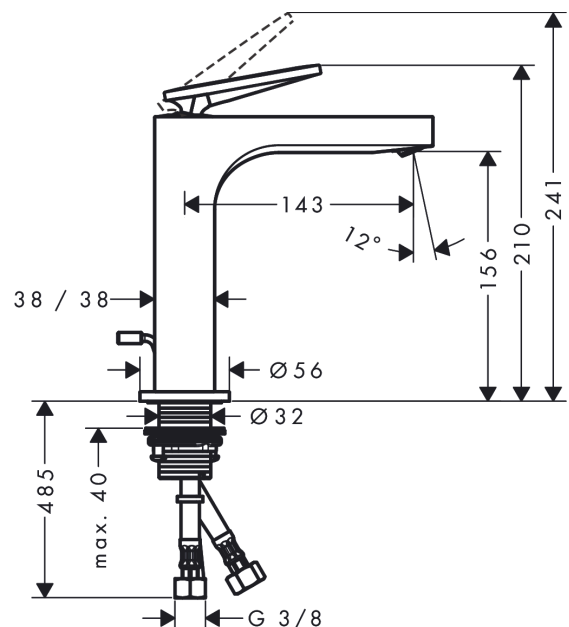

AXOR Citterio
Einhebel-Waschtischmischer 160 mit Hebelgriff und Zugstangen-Ablaufgarnitur
 Oberfläche: **Brushed Nickel** Artikelnummer: **39023820**

Merkmale

- besteht aus: Einhebel-Waschtischmischer, Ablaufgarnitur
- ComfortZone 160
- Ausladung: 143 mm
- Auslaufhöhe: 156 mm
- Griffvariante: Hebelgriff
- Strahlart: Laminarstrahl
- schwenkbarer Strahlformer
- maximale Durchflussmenge bei 3 bar: 5 l/min
- Keramikmischsystem
- für Durchlauferhitzer geeignet
- Zugstangen-Ablaufgarnitur G 1¼
- Anschlussart: G ¾ Anschlussschläuche
- Anschlussgröße: DN15
- EU-Taxonomie: max. 6 l/min - wesentlicher Beitrag (SC) möglich
- DVGW_NW-6506DM0556
- PA-IX 17509/IO

Technologie

Zertifikate / Nachhaltigkeit

Produktabbildung

Maßzeichnung

AXOR Citterio
Einhebel-Waschtischmischer 160 mit Hebelgriff und Zugstangen-Ablaufgarnitur
Oberfläche: **Brushed Nickel** Artikelnummer: **39023820**

Durchflussdiagramm