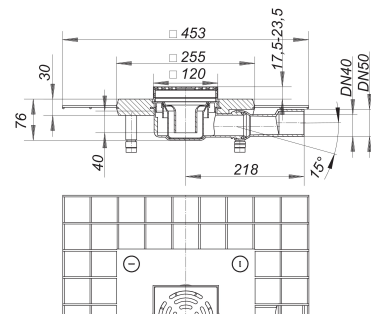

## Bodenablauf CeraDrain Plan K 12, DN 40/DN 50, 120 x 120 mm

Artikelnummer: 514097

GTIN: 4001636514097

Rabattgruppe: 5

### Beschreibung:

Bodenablauf CeraDrain Plan K 12, DN 40/DN 50, 120 x 120 mm

Rahmen ABS, 120 x 120 mm

Einsetzbar, wenn eine zweite Abdichtungsebene nicht erforderlich ist. Für höchste Sicherheit auch bei starker mechanischer Beanspruchung.

### Ablaufleistungen nach DIN EN 1253:

Nennweite	Produktnorm	Min. Ablaufleistung nach Norm	Anstauhöhe nach Norm
DN 50	DIN EN 1253	0,80 l/s	20,00 mm